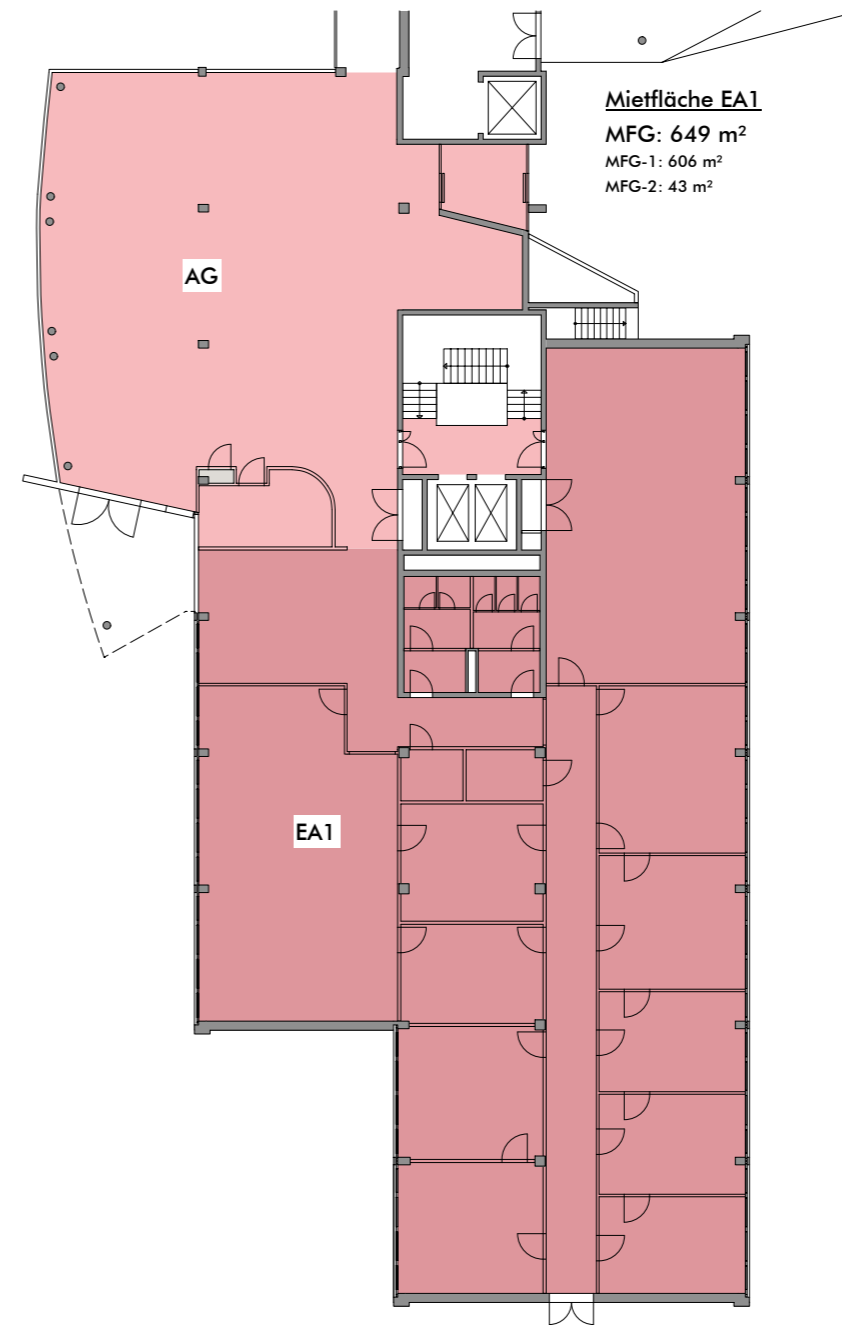

# Office twenty - M | Centrio

Robert-Bosch-Straße 5, 63303 Dreieich

**Mietfläche 1C1**

MFG: 269 m<sup>2</sup>  
MFG-1: 225 m<sup>2</sup>  
MFG-2: 44 m<sup>2</sup>

**Mietfläche 1C2**

MFG: 281 m<sup>2</sup>  
MFG-1: 235 m<sup>2</sup>  
MFG-2: 46 m<sup>2</sup>

**Mietfläche 1C3**

MFG: 524 m<sup>2</sup>  
MFG-1: 506 m<sup>2</sup>  
MFG-2: 18 m<sup>2</sup>

Raum 7  
MFG: 21m<sup>2</sup>  
MFG-1: 16m<sup>2</sup>  
MFG-2: 5m<sup>2</sup>

**Mietfläche 1A1**

MFG: 876 m<sup>2</sup>  
MFG-1: 798 m<sup>2</sup>  
MFG-2: 78 m<sup>2</sup>

**Mietfläche 1B1**

MFG: 715 m<sup>2</sup>  
MFG-1: 674 m<sup>2</sup>  
MFG-2: 41 m<sup>2</sup>

**Mietfläche 1B2**

MFG: 180 m<sup>2</sup>  
MFG-1: 125 m<sup>2</sup>  
MFG-2: 55 m<sup>2</sup>

**Mietfläche 3C1**