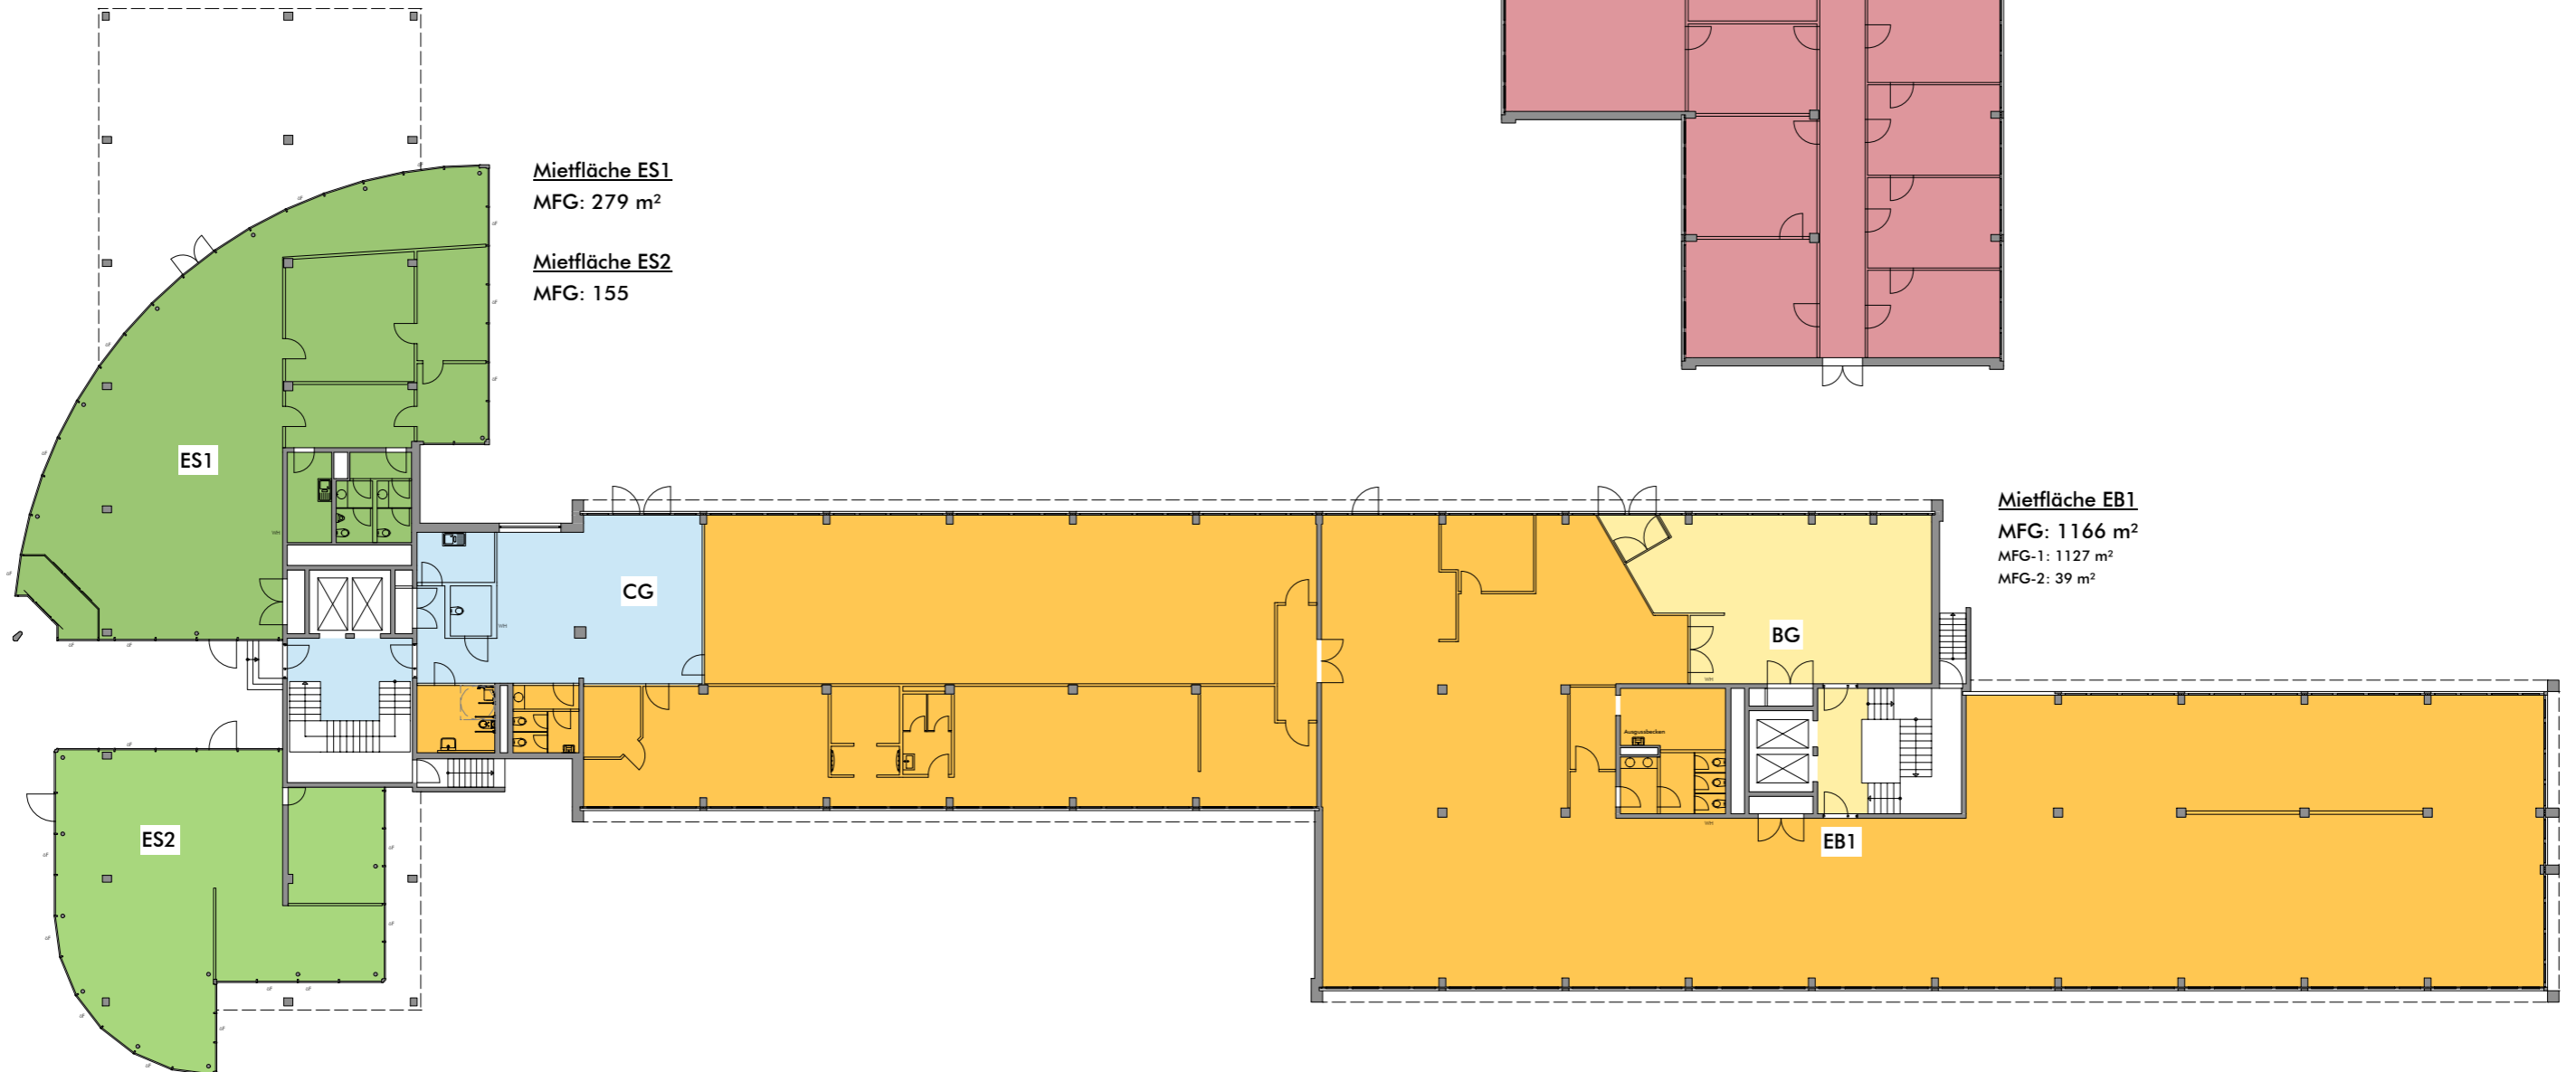

# Office twenty - M | Centrio

Robert-Bosch-Straße 5, 63303 Dreieich

**Mietfläche 1C1**

MFG: 269 m<sup>2</sup>  
MFG-1: 225 m<sup>2</sup>  
MFG-2: 44 m<sup>2</sup>

**Mietfläche 1C2**

MFG: 281 m<sup>2</sup>  
MFG-1: 235 m<sup>2</sup>  
MFG-2: 46 m<sup>2</sup>

**Mietfläche 1C3**

MFG: 524 m<sup>2</sup>  
MFG-1: 506 m<sup>2</sup>  
MFG-2: 18 m<sup>2</sup>

Raum 7  
MFG: 21m<sup>2</sup>  
MFG-1: 16m<sup>2</sup>  
MFG-2: 5m<sup>2</sup>

**Mietfläche 1A1**

MFG: 876 m<sup>2</sup>  
MFG-1: 798 m<sup>2</sup>  
MFG-2: 78 m<sup>2</sup>

**Mietfläche 1B1**

MFG: 715 m<sup>2</sup>  
MFG-1: 674 m<sup>2</sup>  
MFG-2: 41 m<sup>2</sup>

**Mietfläche 1B2**

MFG: 180 m<sup>2</sup>  
MFG-1: 125 m<sup>2</sup>  
MFG-2: 55 m<sup>2</sup>

**Mietfläche 3C1**