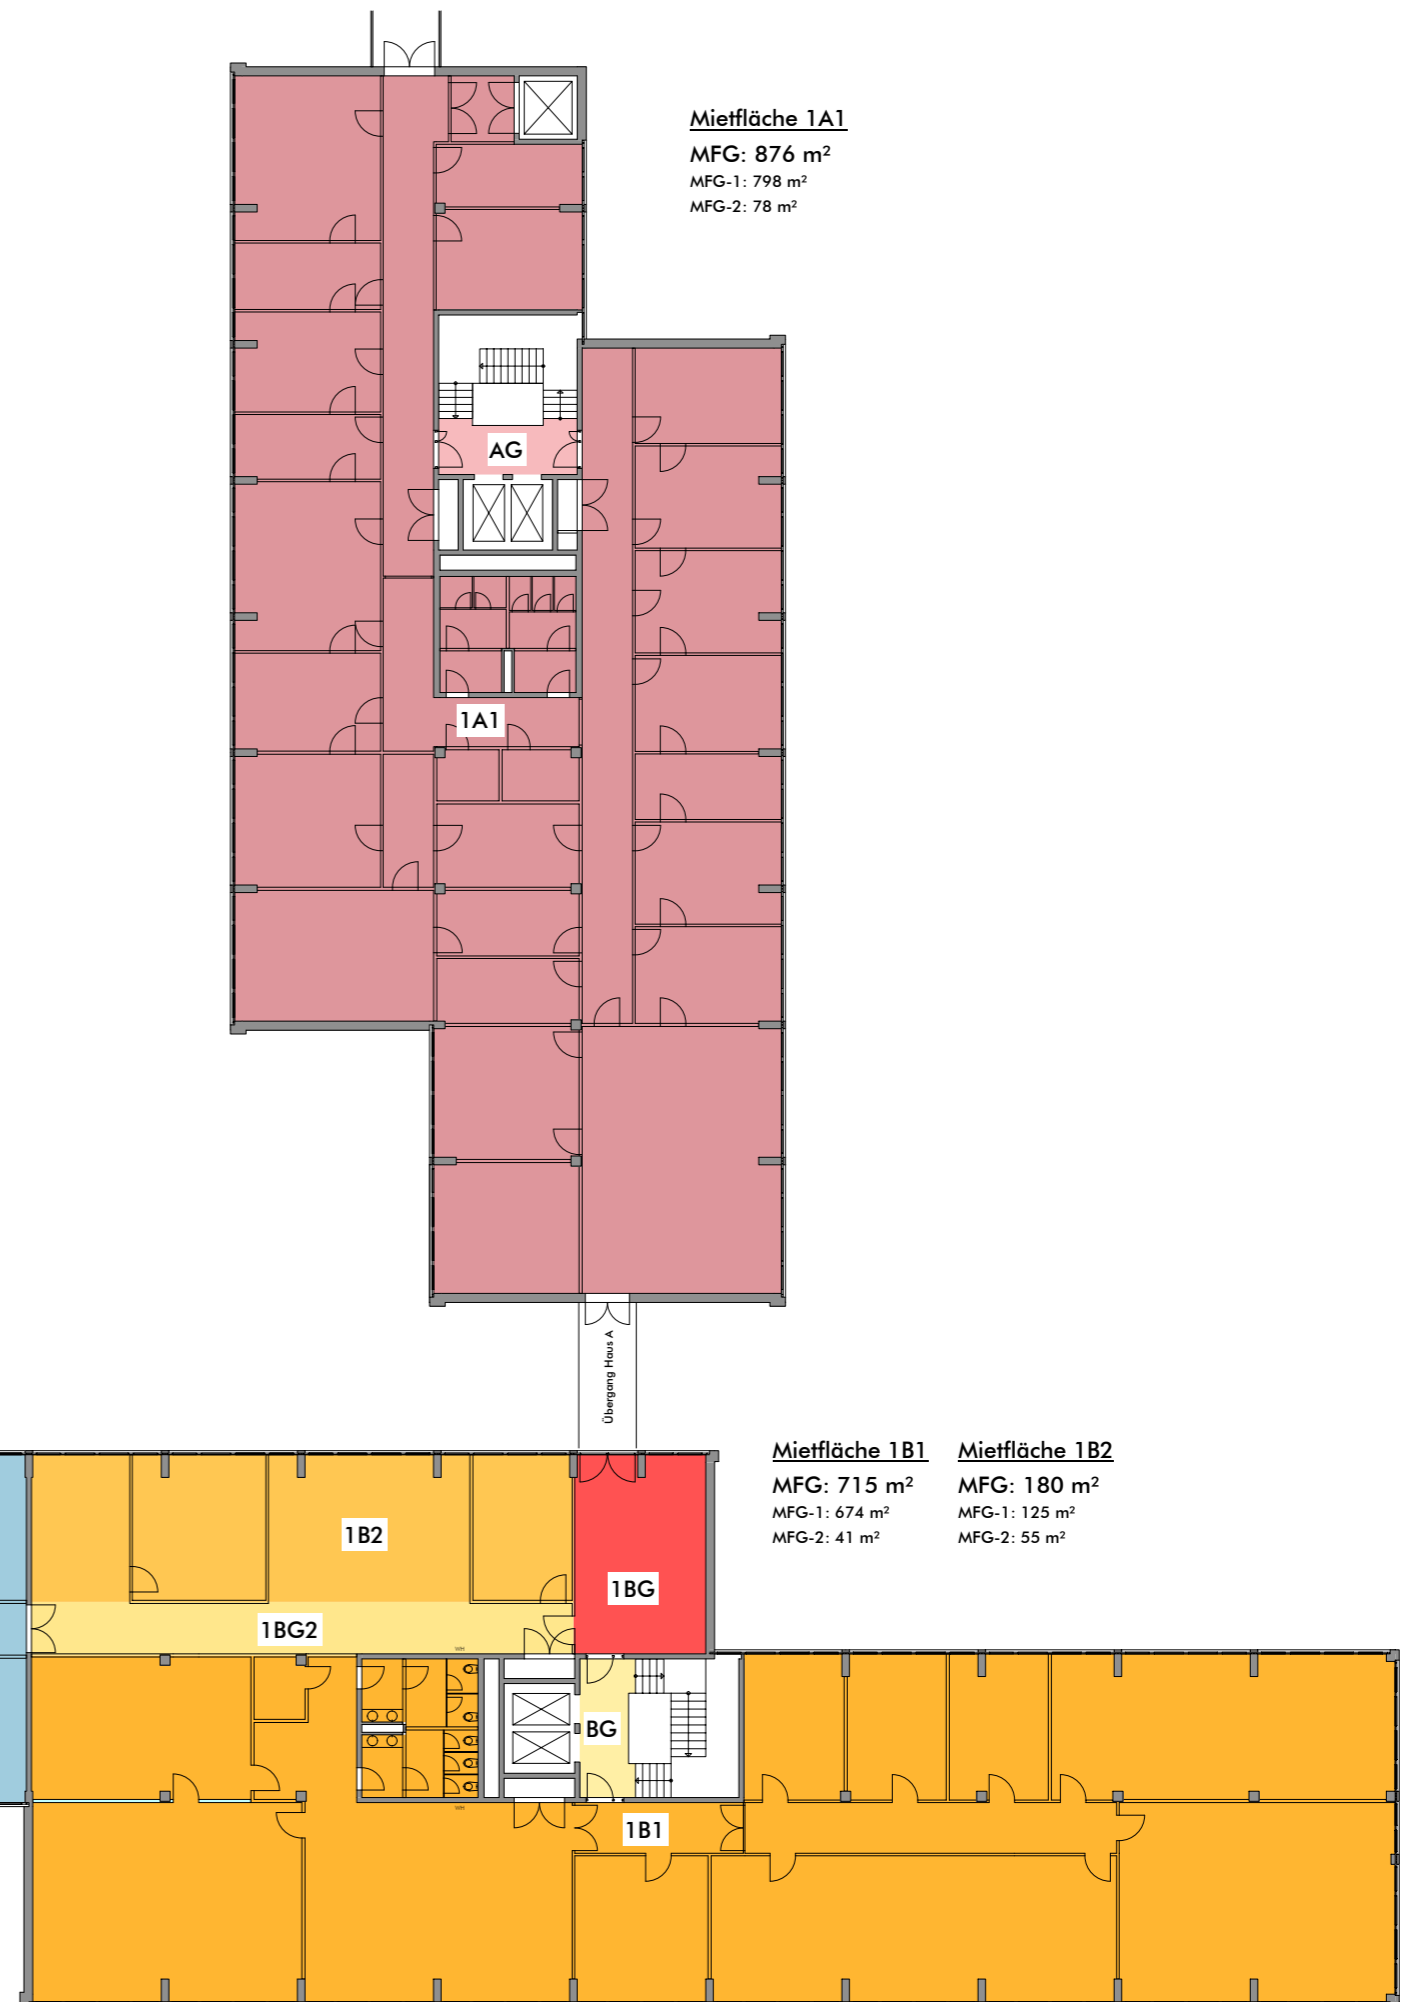

# Office twenty - M | Centrio

Robert-Bosch-Straße 5, 63303 Dreieich

**Mietfläche 1C1**

MFG: 269 m<sup>2</sup>  
MFG-1: 225 m<sup>2</sup>  
MFG-2: 44 m<sup>2</sup>

**Mietfläche 1C2**

MFG: 281 m<sup>2</sup>  
MFG-1: 235 m<sup>2</sup>  
MFG-2: 46 m<sup>2</sup>

**Mietfläche 1C3**

MFG: 524 m<sup>2</sup>  
MFG-1: 506 m<sup>2</sup>  
MFG-2: 18 m<sup>2</sup>

Raum 7  
MFG: 21m<sup>2</sup>  
MFG-1: 16m<sup>2</sup>  
MFG-2: 5m<sup>2</sup>

**Mietfläche 1A1**

MFG: 876 m<sup>2</sup>  
MFG-1: 798 m<sup>2</sup>  
MFG-2: 78 m<sup>2</sup>

**Mietfläche 1B1**

MFG: 715 m<sup>2</sup>  
MFG-1: 674 m<sup>2</sup>  
MFG-2: 41 m<sup>2</sup>

**Mietfläche 1B2**

MFG: 180 m<sup>2</sup>  
MFG-1: 125 m<sup>2</sup>  
MFG-2: 55 m<sup>2</sup>

**Mietfläche 3C1**