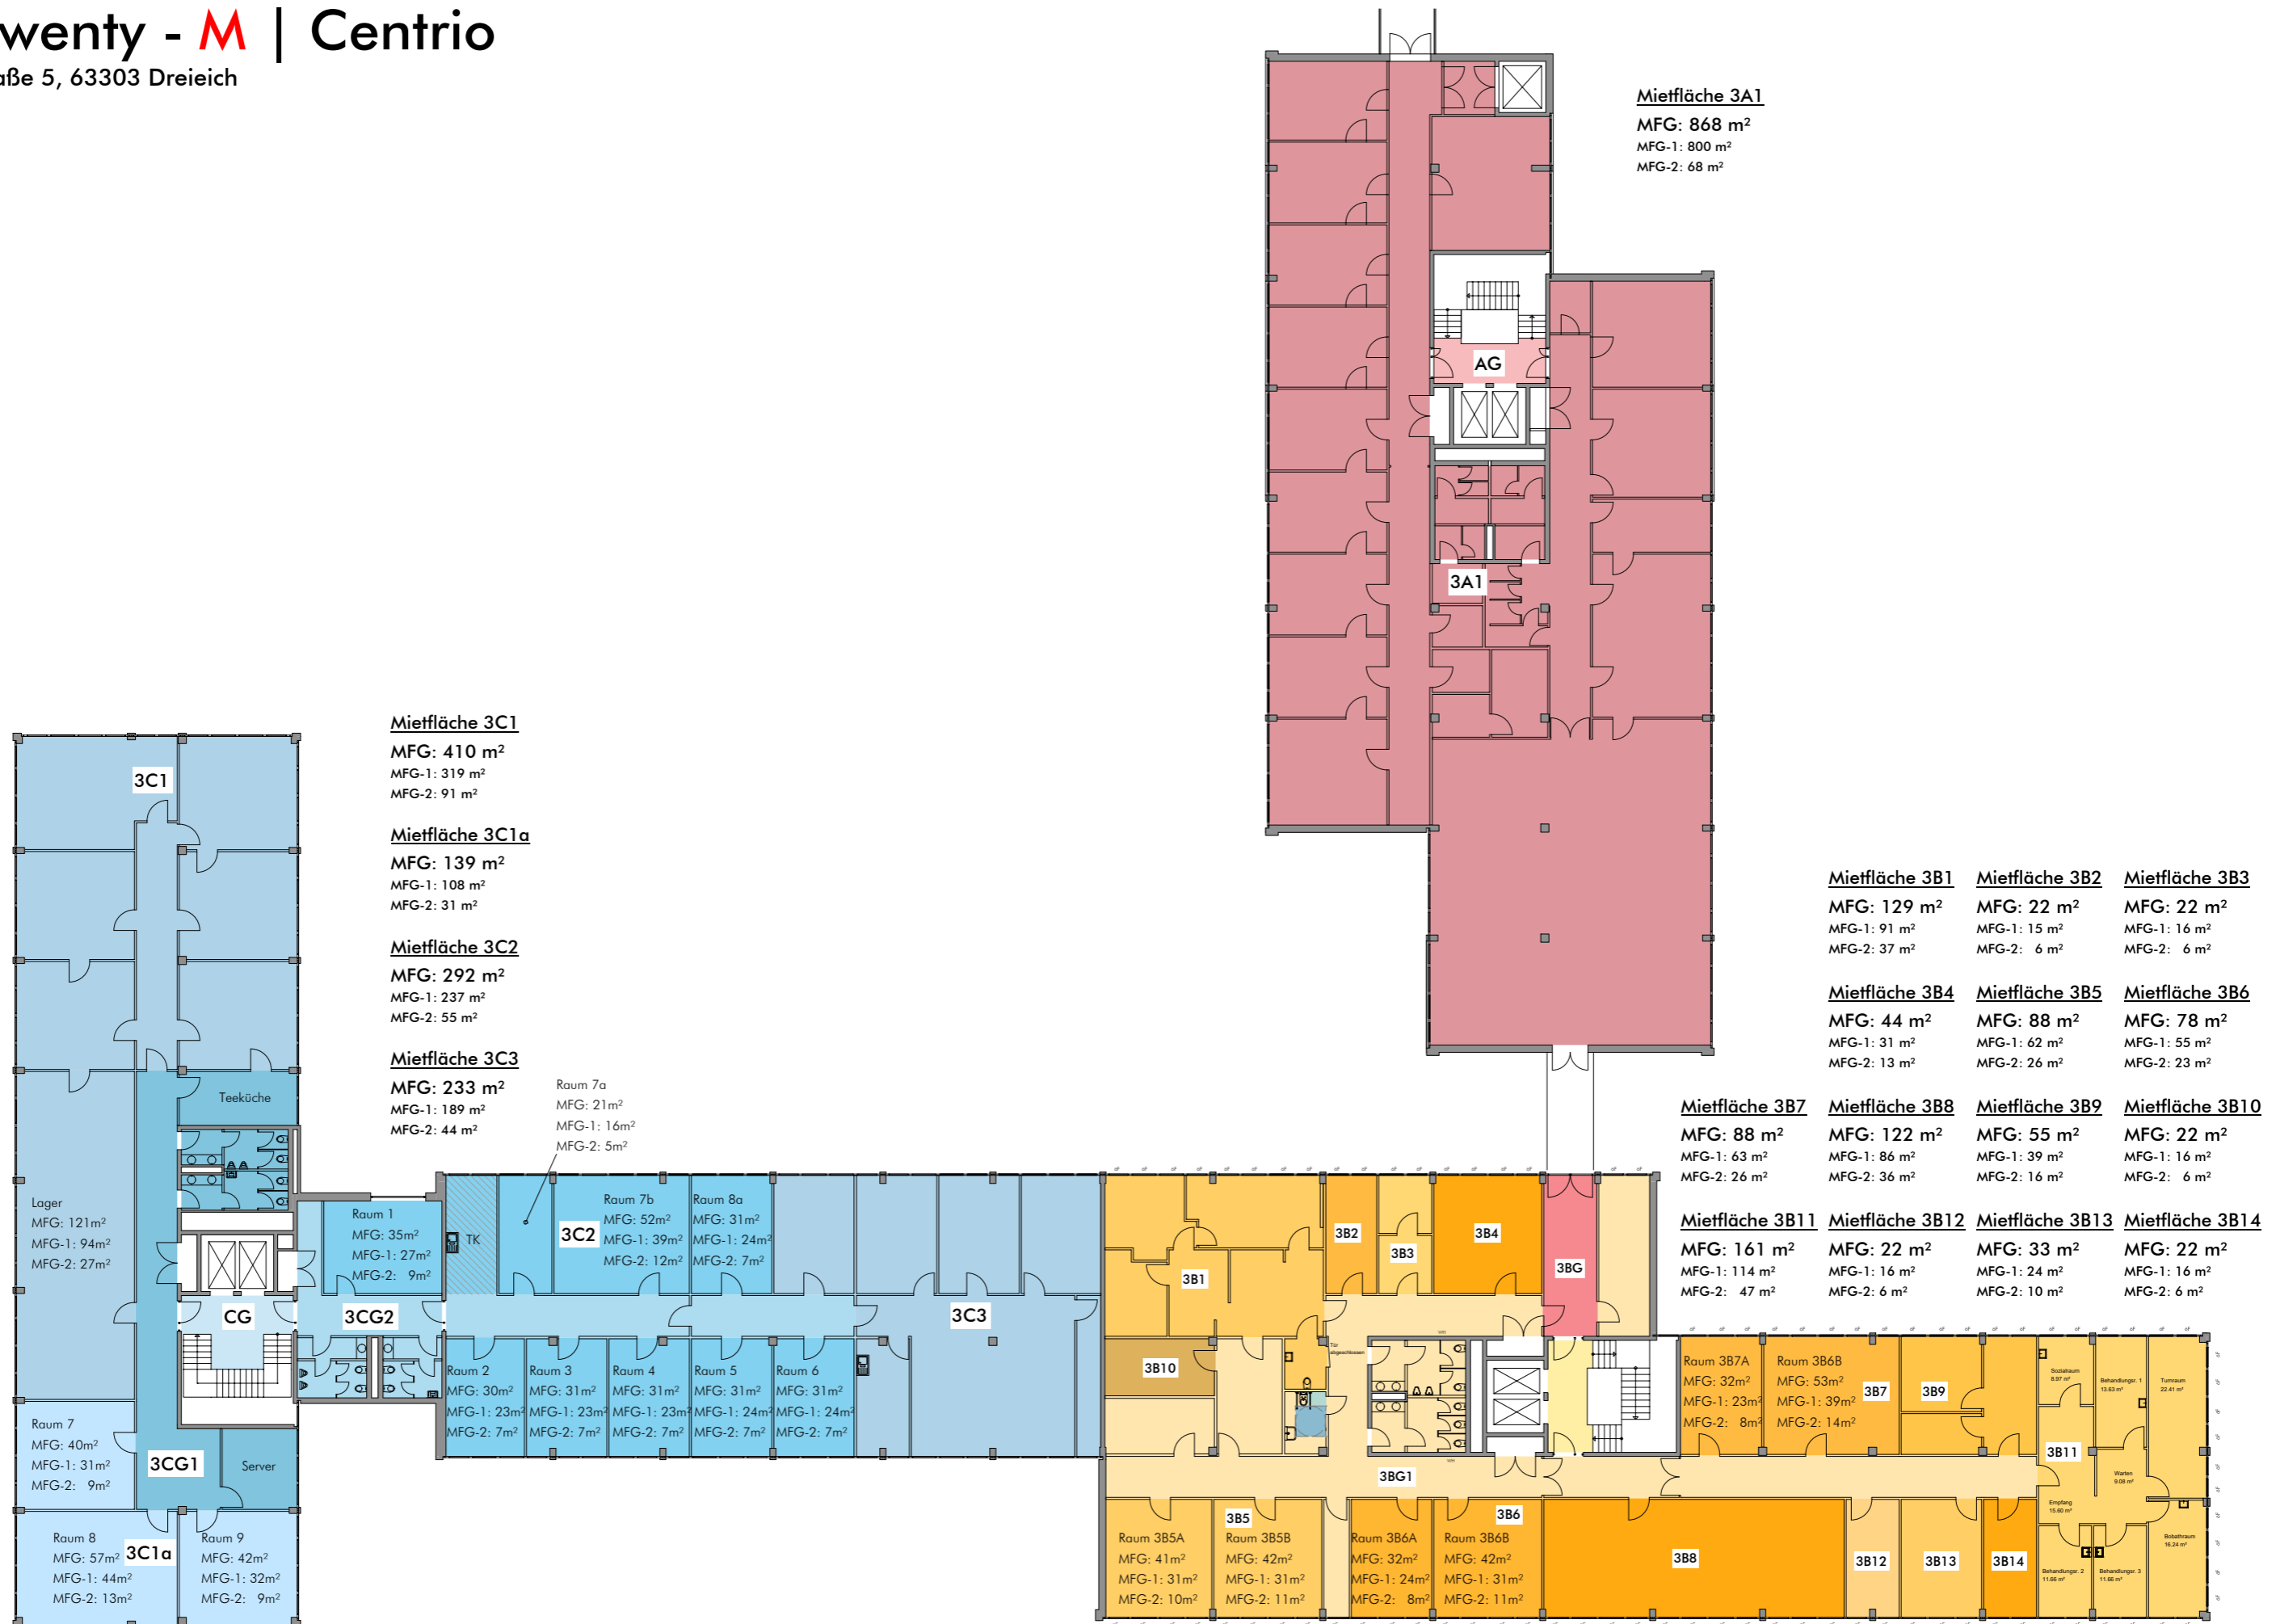

# Office twenty - M | Centrio

Robert-Bosch-Straße 5, 63303 Dreieich

**Mietfläche 1C1**

MFG: 269 m<sup>2</sup>  
MFG-1: 225 m<sup>2</sup>  
MFG-2: 44 m<sup>2</sup>

**Mietfläche 1C2**

MFG: 281 m<sup>2</sup>  
MFG-1: 235 m<sup>2</sup>  
MFG-2: 46 m<sup>2</sup>

**Mietfläche 1C3**

MFG: 524 m<sup>2</sup>  
MFG-1: 506 m<sup>2</sup>  
MFG-2: 18 m<sup>2</sup>

Raum 7  
MFG: 21m<sup>2</sup>  
MFG-1: 16m<sup>2</sup>  
MFG-2: 5m<sup>2</sup>

**Mietfläche 1A1**

MFG: 876 m<sup>2</sup>  
MFG-1: 798 m<sup>2</sup>  
MFG-2: 78 m<sup>2</sup>

**Mietfläche 1B1**

MFG: 715 m<sup>2</sup>  
MFG-1: 674 m<sup>2</sup>  
MFG-2: 41 m<sup>2</sup>

**Mietfläche 1B2**

MFG: 180 m<sup>2</sup>  
MFG-1: 125 m<sup>2</sup>  
MFG-2: 55 m<sup>2</sup>

**Mietfläche 3C1**

MFG: 410 m<sup>2</sup>  
MFG-1: 319 m<sup>2</sup>  
MFG-2: 91 m<sup>2</sup>

**Mietfläche 3C1a**

MFG: 139 m<sup>2</sup>  
MFG-1: 108 m<sup>2</sup>  
MFG-2: 31 m<sup>2</sup>

**Mietfläche 3C2**

MFG: 292 m<sup>2</sup>  
MFG-1: 237 m<sup>2</sup>  
MFG-2: 55 m<sup>2</sup>