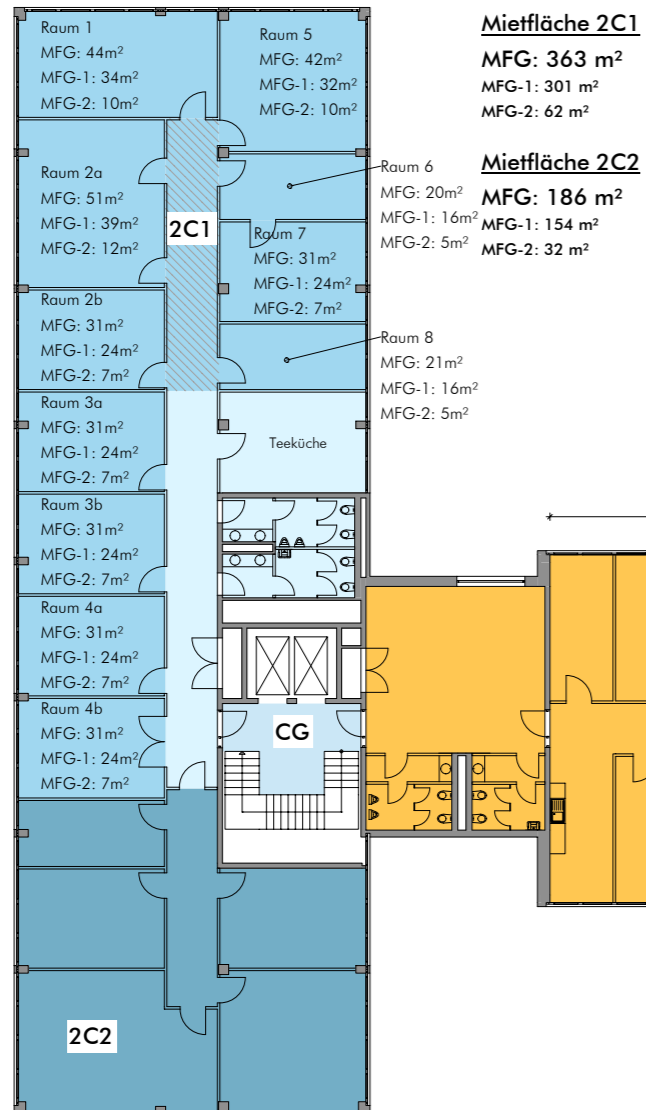

# Office twenty - M | Centrio

Robert-Bosch-Straße 5, 63303 Dreieich

**Mietfläche 1C1**

MFG: 269 m<sup>2</sup>  
MFG-1: 225 m<sup>2</sup>  
MFG-2: 44 m<sup>2</sup>

**Mietfläche 1C2**

MFG: 281 m<sup>2</sup>  
MFG-1: 235 m<sup>2</sup>  
MFG-2: 46 m<sup>2</sup>

**Mietfläche 1C3**

MFG: 524 m<sup>2</sup>  
MFG-1: 506 m<sup>2</sup>  
MFG-2: 18 m<sup>2</sup>

Raum 7  
MFG: 21m<sup>2</sup>  
MFG-1: 16m<sup>2</sup>  
MFG-2: 5m<sup>2</sup>

**Mietfläche 1A1**

MFG: 876 m<sup>2</sup>  
MFG-1: 798 m<sup>2</sup>  
MFG-2: 78 m<sup>2</sup>

**Mietfläche 1B1**

MFG: 715 m<sup>2</sup>  
MFG-1: 674 m<sup>2</sup>  
MFG-2: 41 m<sup>2</sup>

**Mietfläche 1B2**

MFG: 180 m<sup>2</sup>  
MFG-1: 125 m<sup>2</sup>  
MFG-2: 55 m<sup>2</sup>

**Mietfläche 3C1**

MFG: 410 m<sup>2</sup>  
MFG-1: 319 m<sup>2</sup>  
MFG-2: 91 m<sup>2</sup>

**Mietfläche 3C1a**

MFG: 139 m<sup>2</sup>  
MFG-1: 108 m<sup>2</sup>  
MFG-2: 31 m<sup>2</sup>

**Mietfläche 3C2**

MFG: 292 m<sup>2</sup>  
MFG-1: 237 m<sup>2</sup>  
MFG-2: 55 m<sup>2</sup>