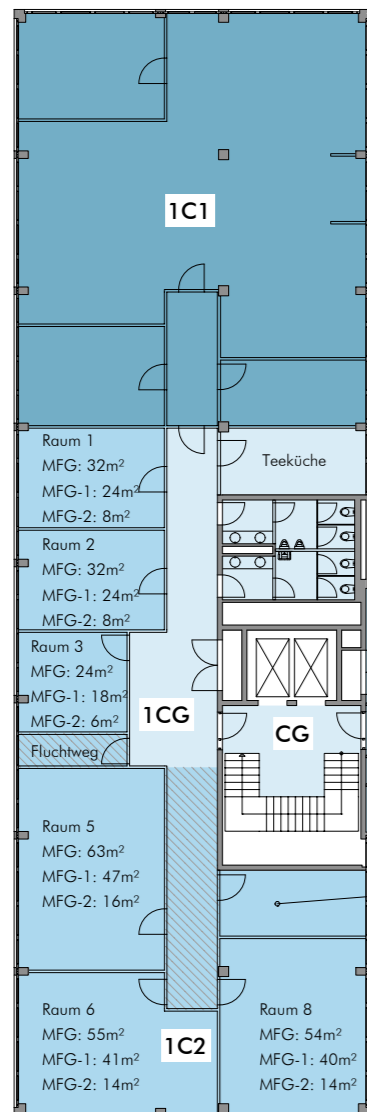

# Office twenty - M | Centrio

Robert-Bosch-Straße 5, 63303 Dreieich

**Mietfläche 1C1**

MFG: 269 m<sup>2</sup>  
MFG-1: 225 m<sup>2</sup>  
MFG-2: 44 m<sup>2</sup>

**Mietfläche 1C2**

MFG: 281 m<sup>2</sup>  
MFG-1: 235 m<sup>2</sup>  
MFG-2: 46 m<sup>2</sup>

**Mietfläche 1C3**

MFG: 524 m<sup>2</sup>  
MFG-1: 506 m<sup>2</sup>  
MFG-2: 18 m<sup>2</sup>

Raum 7  
MFG: 21m<sup>2</sup>  
MFG-1: 16m<sup>2</sup>  
MFG-2: 5m<sup>2</sup>

**Mietfläche 1A1**

MFG: 876 m<sup>2</sup>  
MFG-1: 798 m<sup>2</sup>  
MFG-2: 78 m<sup>2</sup>

**Mietfläche 1B1**

MFG: 715 m<sup>2</sup>  
MFG-1: 674 m<sup>2</sup>  
MFG-2: 41 m<sup>2</sup>

**Mietfläche 1B2**

MFG: 180 m<sup>2</sup>  
MFG-1: 125 m<sup>2</sup>  
MFG-2: 55 m<sup>2</sup>

**Mietfläche 3C1**

MFG: 410 m<sup>2</sup>  
MFG-1: 319 m<sup>2</sup>  
MFG-2: 91 m<sup>2</sup>

**Mietfläche 3C1a**

MFG: 139 m<sup>2</sup>  
MFG-1: 108 m<sup>2</sup>  
MFG-2: 31 m<sup>2</sup>

**Mietfläche 3C2**

MFG: 292 m<sup>2</sup>  
MFG-1: 237 m<sup>2</sup>  
MFG-2: 55 m<sup>2</sup>