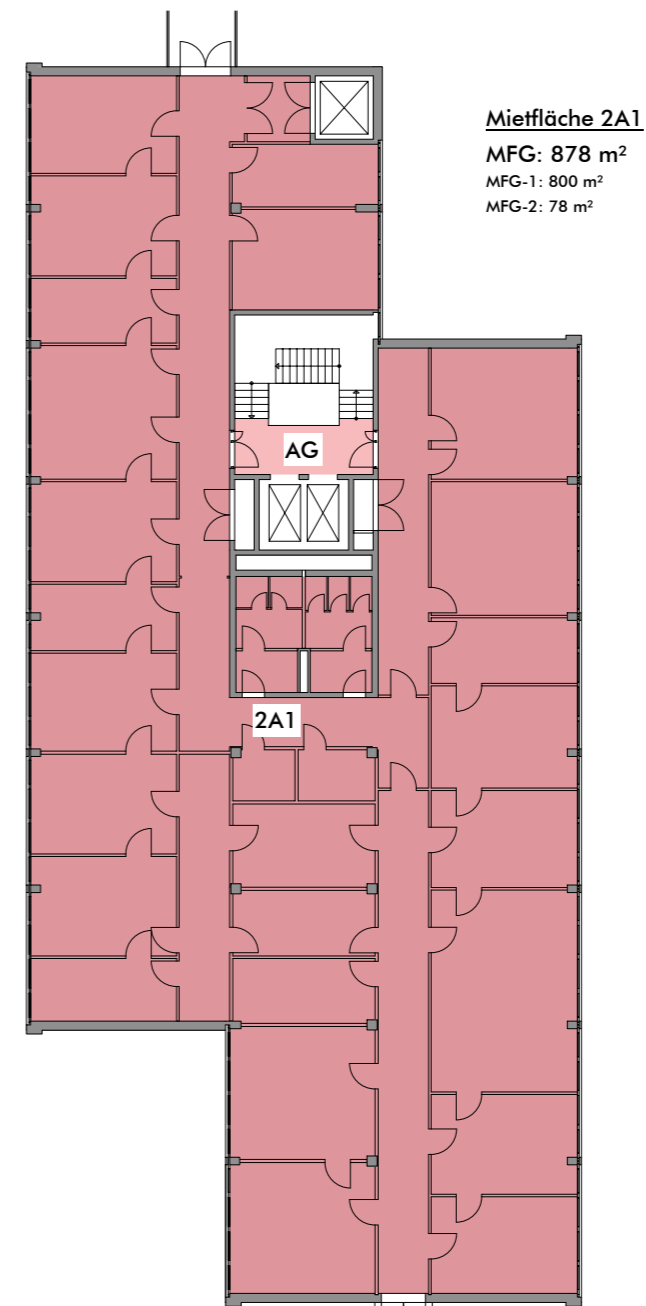

# Office twenty - M | Centrio

Robert-Bosch-Straße 5, 63303 Dreieich

**Mietfläche 1C1**

MFG: 269 m<sup>2</sup>  
MFG-1: 225 m<sup>2</sup>  
MFG-2: 44 m<sup>2</sup>

**Mietfläche 1C2**

MFG: 281 m<sup>2</sup>  
MFG-1: 235 m<sup>2</sup>  
MFG-2: 46 m<sup>2</sup>

**Mietfläche 1C3**

MFG: 524 m<sup>2</sup>  
MFG-1: 506 m<sup>2</sup>  
MFG-2: 18 m<sup>2</sup>

Raum 7  
MFG: 21m<sup>2</sup>  
MFG-1: 16m<sup>2</sup>  
MFG-2: 5m<sup>2</sup>

**Mietfläche 1A1**

MFG: 876 m<sup>2</sup>  
MFG-1: 798 m<sup>2</sup>  
MFG-2: 78 m<sup>2</sup>

**Mietfläche 1B1**

MFG: 715 m<sup>2</sup>  
MFG-1: 674 m<sup>2</sup>  
MFG-2: 41 m<sup>2</sup>

**Mietfläche 1B2**

MFG: 180 m<sup>2</sup>  
MFG-1: 125 m<sup>2</sup>  
MFG-2: 55 m<sup>2</sup>

**Mietfläche 3C1**

MFG: 410 m<sup>2</sup>  
MFG-1: 319 m<sup>2</sup>  
MFG-2: 91 m<sup>2</sup>

**Mietfläche 3C1a**

MFG: 139 m<sup>2</sup>  
MFG-1: 108 m<sup>2</sup>  
MFG-2: 31 m<sup>2</sup>

**Mietfläche 3C2**

MFG: 292 m<sup>2</sup>  
MFG-1: 237 m<sup>2</sup>  
MFG-2: 55 m<sup>2</sup>