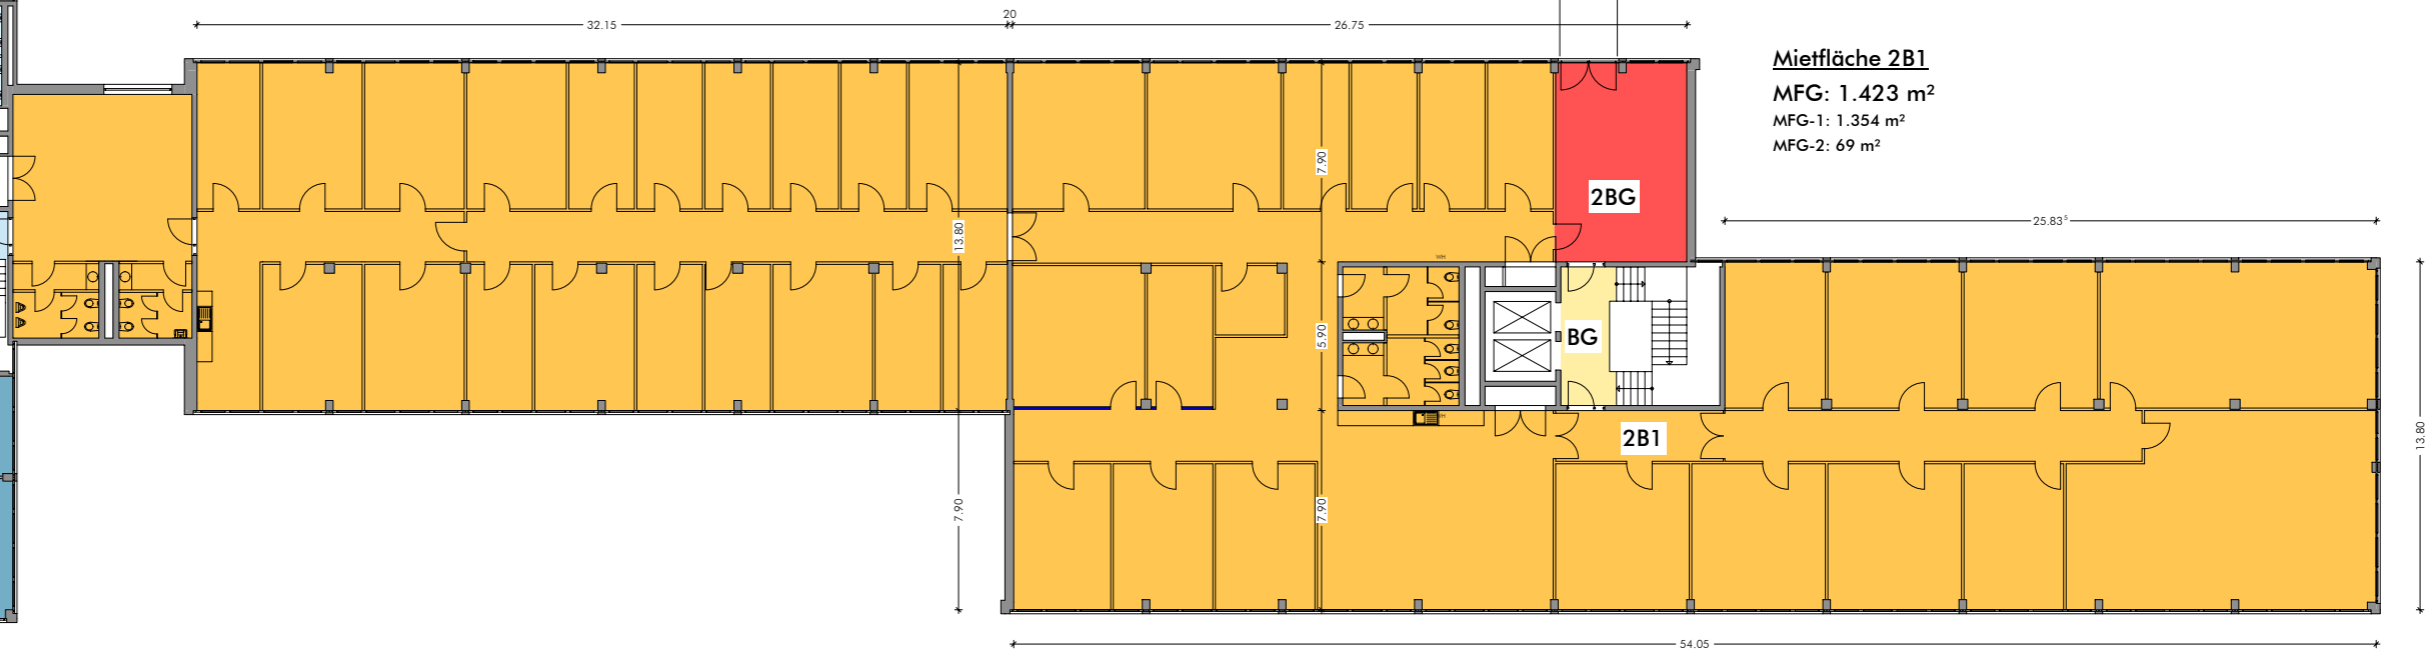

# Office twenty - M | Centrio

Robert-Bosch-Straße 5, 63303 Dreieich

**Mietfläche 1C1**

MFG: 269 m<sup>2</sup>  
MFG-1: 225 m<sup>2</sup>  
MFG-2: 44 m<sup>2</sup>

**Mietfläche 1C2**

MFG: 281 m<sup>2</sup>  
MFG-1: 235 m<sup>2</sup>  
MFG-2: 46 m<sup>2</sup>

**Mietfläche 1C3**

MFG: 524 m<sup>2</sup>  
MFG-1: 506 m<sup>2</sup>  
MFG-2: 18 m<sup>2</sup>

Raum 7  
MFG: 21m<sup>2</sup>  
MFG-1: 16m<sup>2</sup>  
MFG-2: 5m<sup>2</sup>

**Mietfläche 1A1**

MFG: 876 m<sup>2</sup>  
MFG-1: 798 m<sup>2</sup>  
MFG-2: 78 m<sup>2</sup>

**Mietfläche 1B1**

MFG: 715 m<sup>2</sup>  
MFG-1: 674 m<sup>2</sup>  
MFG-2: 41 m<sup>2</sup>

**Mietfläche 1B2**

MFG: 180 m<sup>2</sup>  
MFG-1: 125 m<sup>2</sup>  
MFG-2: 55 m<sup>2</sup>

**Mietfläche 3C1**