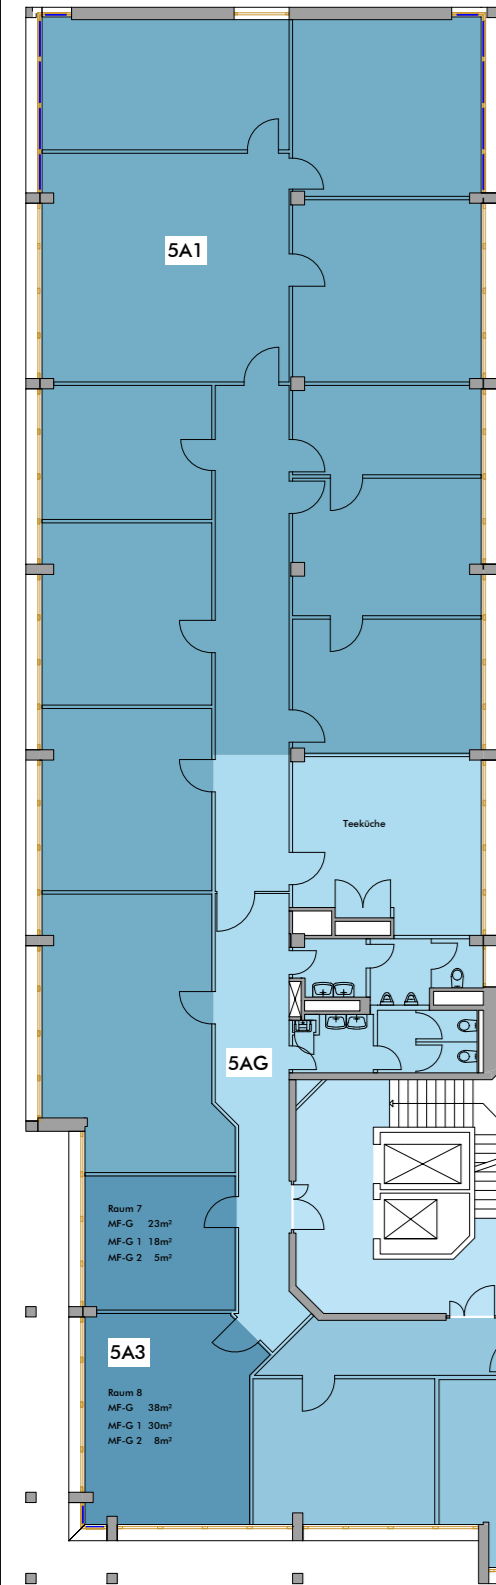

Mietfläche EA1

MFG: 421 m²

MFG-1: 397 m²
MFG-2: 24 m²
(WÜRTH)

Mietfläche EA2

MFG: 133 m²

MFG-1: 125 m²
MFG-2: 7 m²
(POSTBANK)

EA1

EA2

Raum 4
MF-G 36m²
MF-G 1 28m²
MF-G 2 7m²

Raum 5
MF-G 28m²
MF-G 1 22m²
MF-G 2 6m²

Raum 6
MF-G 19m²
MF-G 1 15m²
MF-G 2 4m²

Lager
21,65 m²

Büro
29,03 m²

Büro
29,03 m²

Labor
28,25 m²

Schulung
57,83 m²

MFG-1: 492 m²
MFG-2: 34 m²

Mietfläche 4A1

MFG: 2022 m²

MFG-1: 1911 m²

MFG-2: 112 m²
(IMMUCOR)

Mietfläche 5A1

MFG: 426 m²
MFG-1: 322 m²
MFG-2: 94 m²

Mietfläche 5A2

MFG: 193 m²
MFG-1: 182 m²
MFG-2: 11 m²
(Infotheek)

Mietfläche 5A3

MFG: 61 m²
MFG-1: 48 m²
MFG-2: 13 m²

Mietfläche 5B1

MFG: 67 m²
MFG-1: 54 m²
MFG-2: 13 m²
(MUSTERBÜRO)

Mietfläche 5B2

MFG: 234 m²
MFG-1: 188 m²
MFG-2: 46 m²