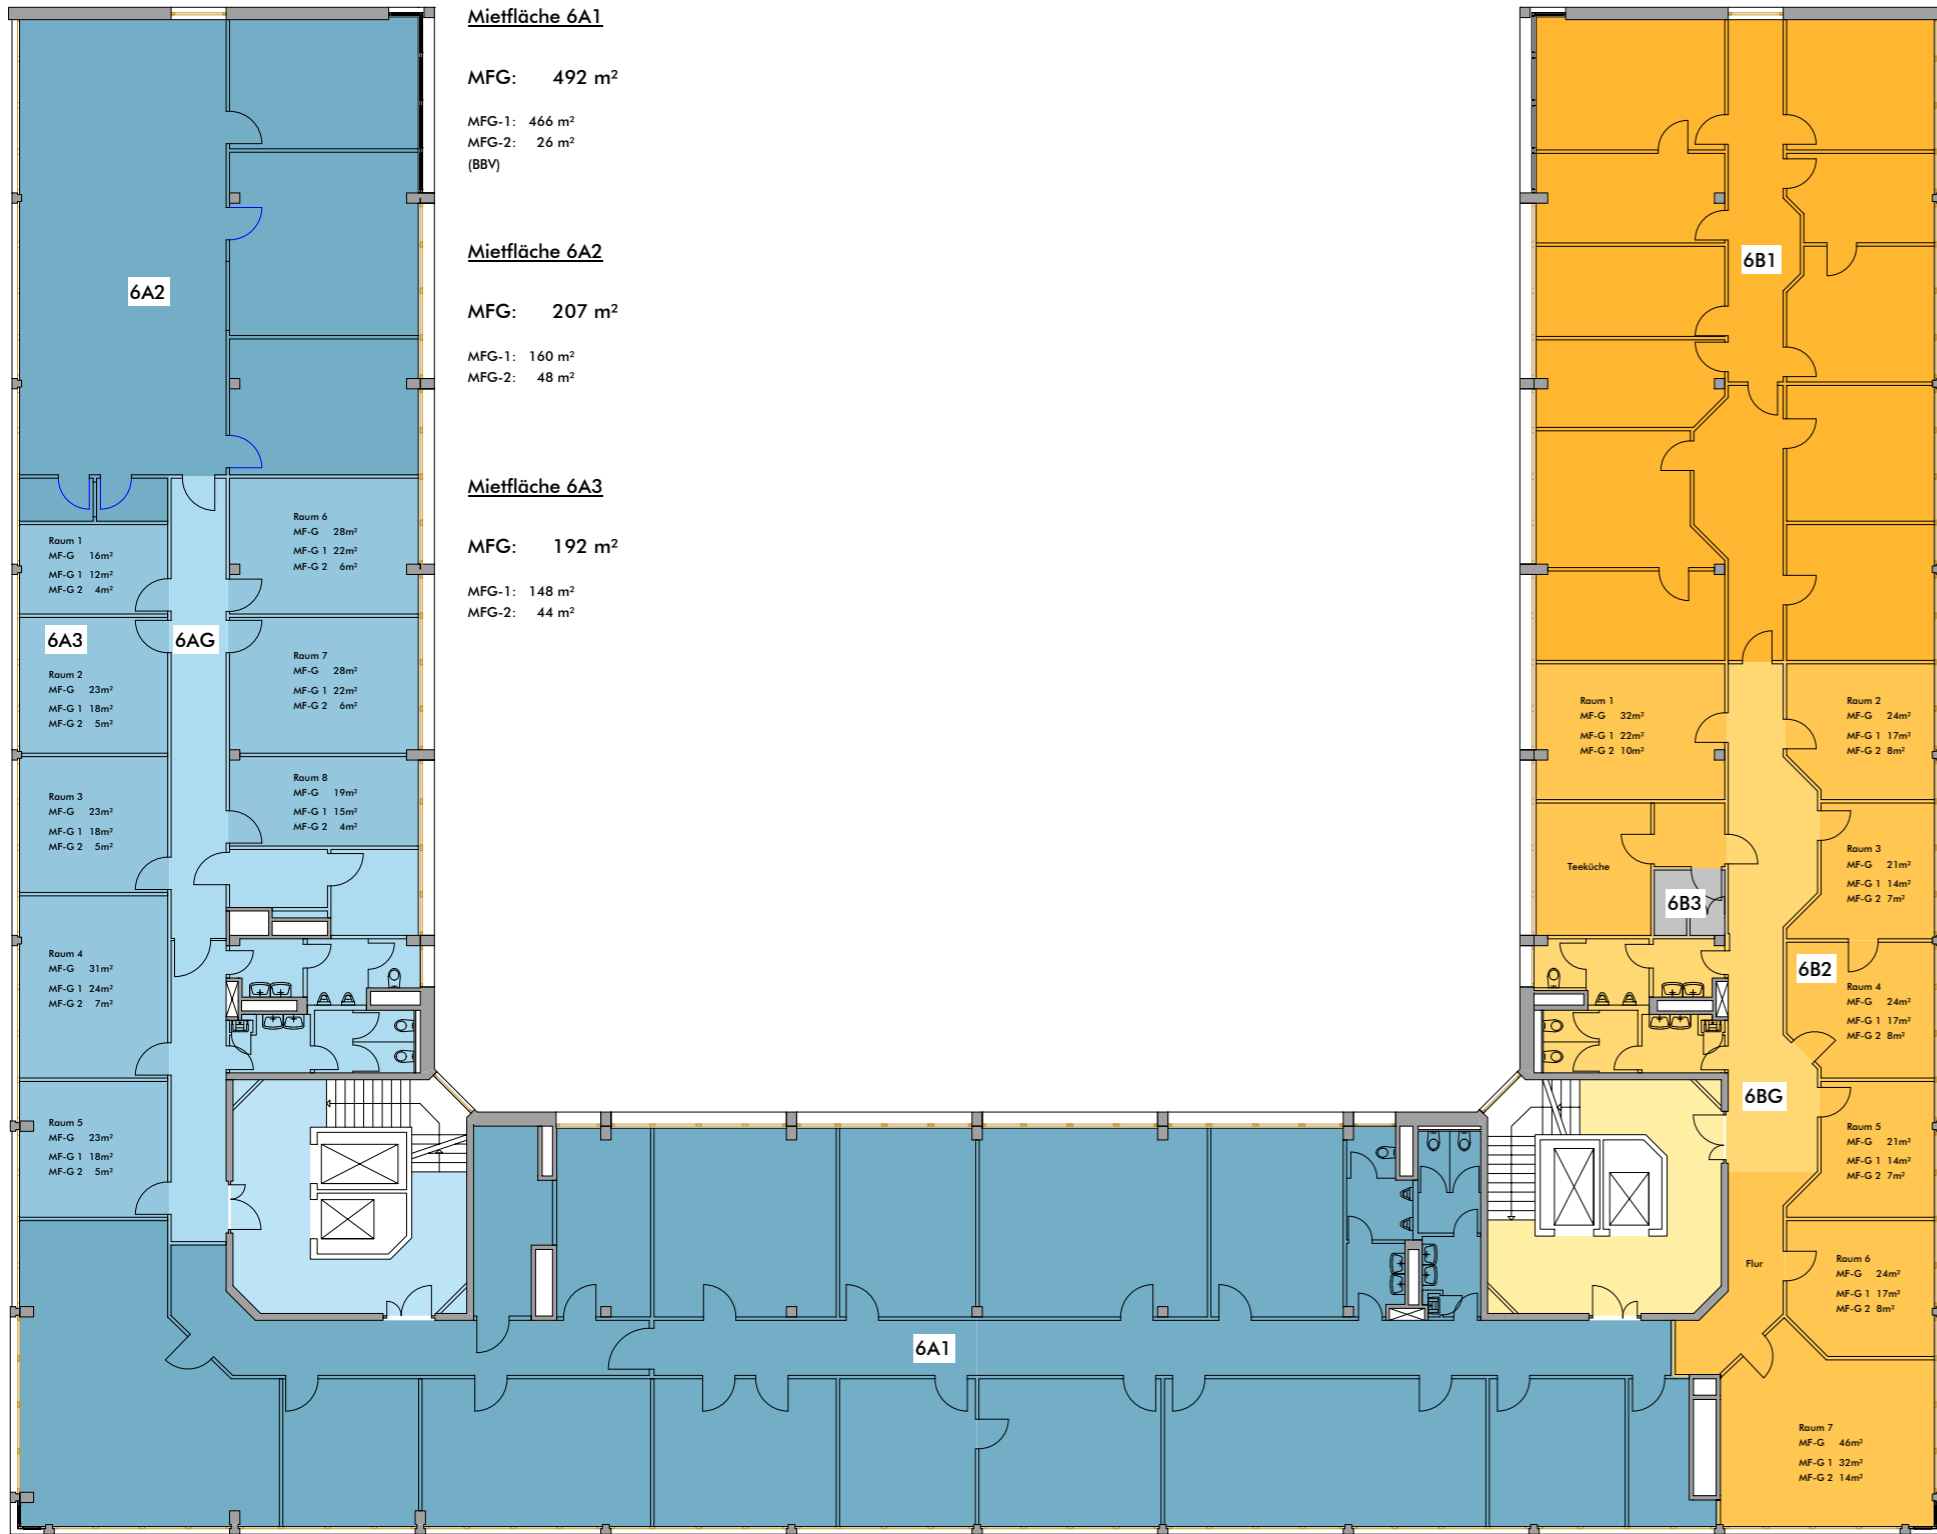

Mietfläche 5C3

MFG: 13 m²
MFG-1: 11 m²
MFG-2: 2 m²

Mietfläche 5C4

MFG: 28 m²
MFG-1: 24 m²
MFG-2: 4 m²

Mietfläche 6A1

MFG: 492 m²
MFG-1: 466 m²
MFG-2: 26 m²
(BBV)

Mietfläche 6A2

MFG: 207 m²
MFG-1: 160 m²
MFG-2: 48 m²

Mietfläche 6A3

MFG: 192 m²
MFG-1: 148 m²
MFG-2: 44 m²

Mietfläche 6B1

MFG: 258 m²
MFG-1: 216 m²
MFG-2: 42 m²
(SPORT RENTAL)

Mietfläche 6B2

MFG: 194 m²
MFG-1: 163 m²
MFG-2: 31 m²

Mietfläche 6B3

MFG: 5 m²
MFG-1: 5 m²
MFG-2: 0 m²

Mietfläche UB

MFG: 629 m²
 MFG-1: 599 m²
 MFG-2: 30 m²

Mietfläche UA

MFG: 662 m²
 MFG-1: 625 m²
 MFG-2: 37 m²

Mietfläche UC

MFG: 337 m²
 MFG-1: 316 m²
 MFG-2: 22 m²