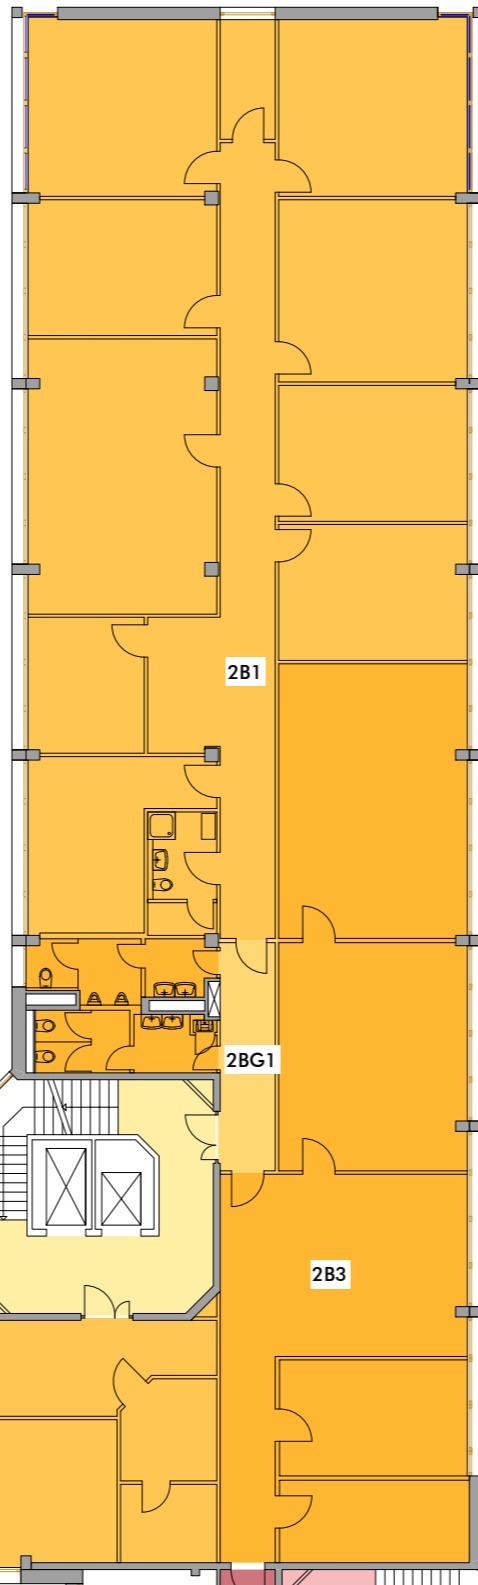

Mietfläche EA1

MFG: 421 m²

MFG-1: 397 m²
MFG-2: 24 m²
(WÜRTH)

Mietfläche EA2

MFG: 133 m²

MFG-1: 125 m²
MFG-2: 7 m²
(POSTBANK)

EA1

EA2

MFG: 293 m²
MFG-1: 229 m²
MFG-2: 64 m²

Mietfläche 2A2

MFG: 172 m²
MFG-1: 135 m²
MFG-2: 37 m²

Mietfläche 2A3

MFG: 321 m²
MFG-1: 276 m²
MFG-2: 46 m²

Raum 11 (Server)
MF-G 3m²
MF-G 1 2m²
MF-G 2 1m²

Raum 1
MF-G 35m²
MF-G 1 22m²
MF-G 2 12m²

Raum 2
MF-G 46m²
MF-G 1 30m²
MF-G 2 16m²

Raum 3
MF-G 42m²
MF-G 1 27m²
MF-G 2 15m²

Raum 1
MF-G 44m²
MF-G 1 34m²
MF-G 2 10m²

Raum 4
MF-G 37m²
MF-G 1 24m²
MF-G 2 13m²

Raum 5
MF-G 57m²
MF-G 1 37m²
MF-G 2 20m²

Raum 6
MF-G 35m²
MF-G 1 23m²
MF-G 2 13m²

Raum 7
MF-G 69m²
MF-G 1 44m²
MF-G 2 24m²

Mietfläche 2B1

MFG: 318 m²
MFG-1: 296 m²
MFG-2: 22 m²

Mietfläche 2B2

MFG: 194 m²
MFG-1: 185 m²
MFG-2: 9 m²

Mietfläche 2B3

MFG: 197 m²
MFG-1: 183 m²
MFG-2: 14 m²