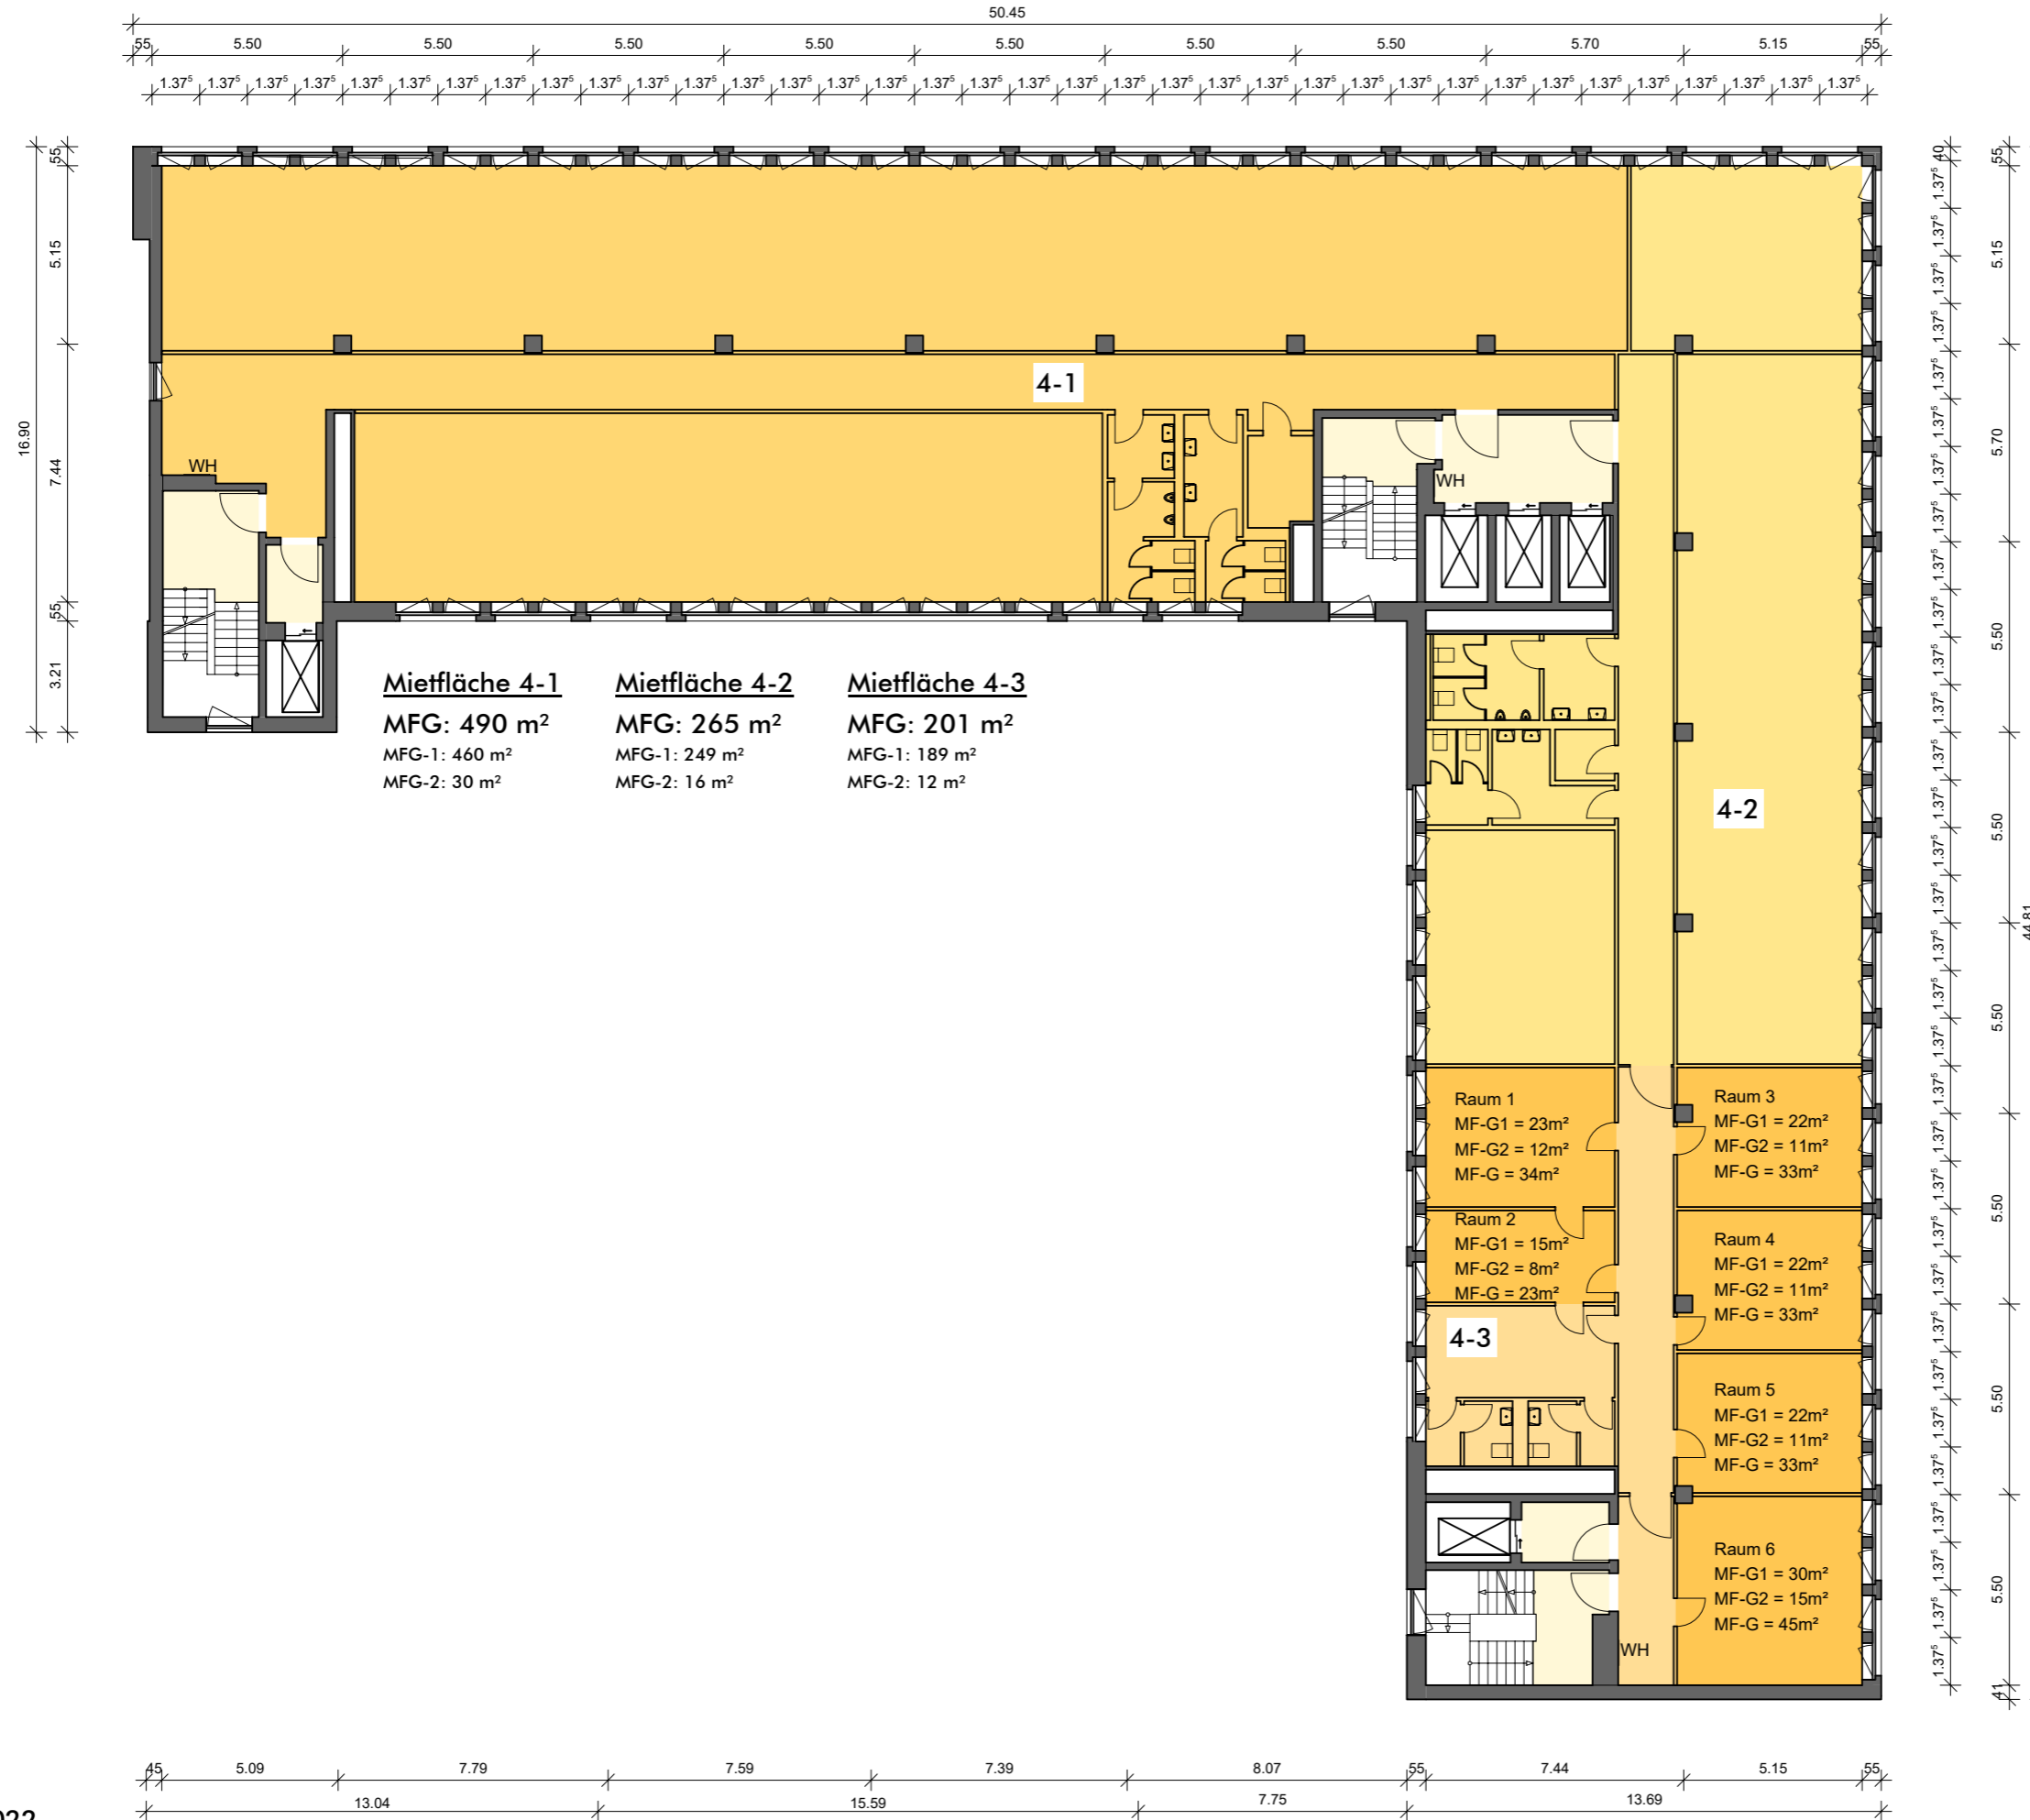

Office twenty - M | Eurocenter

Europadam 2-6, 41460 Neuss