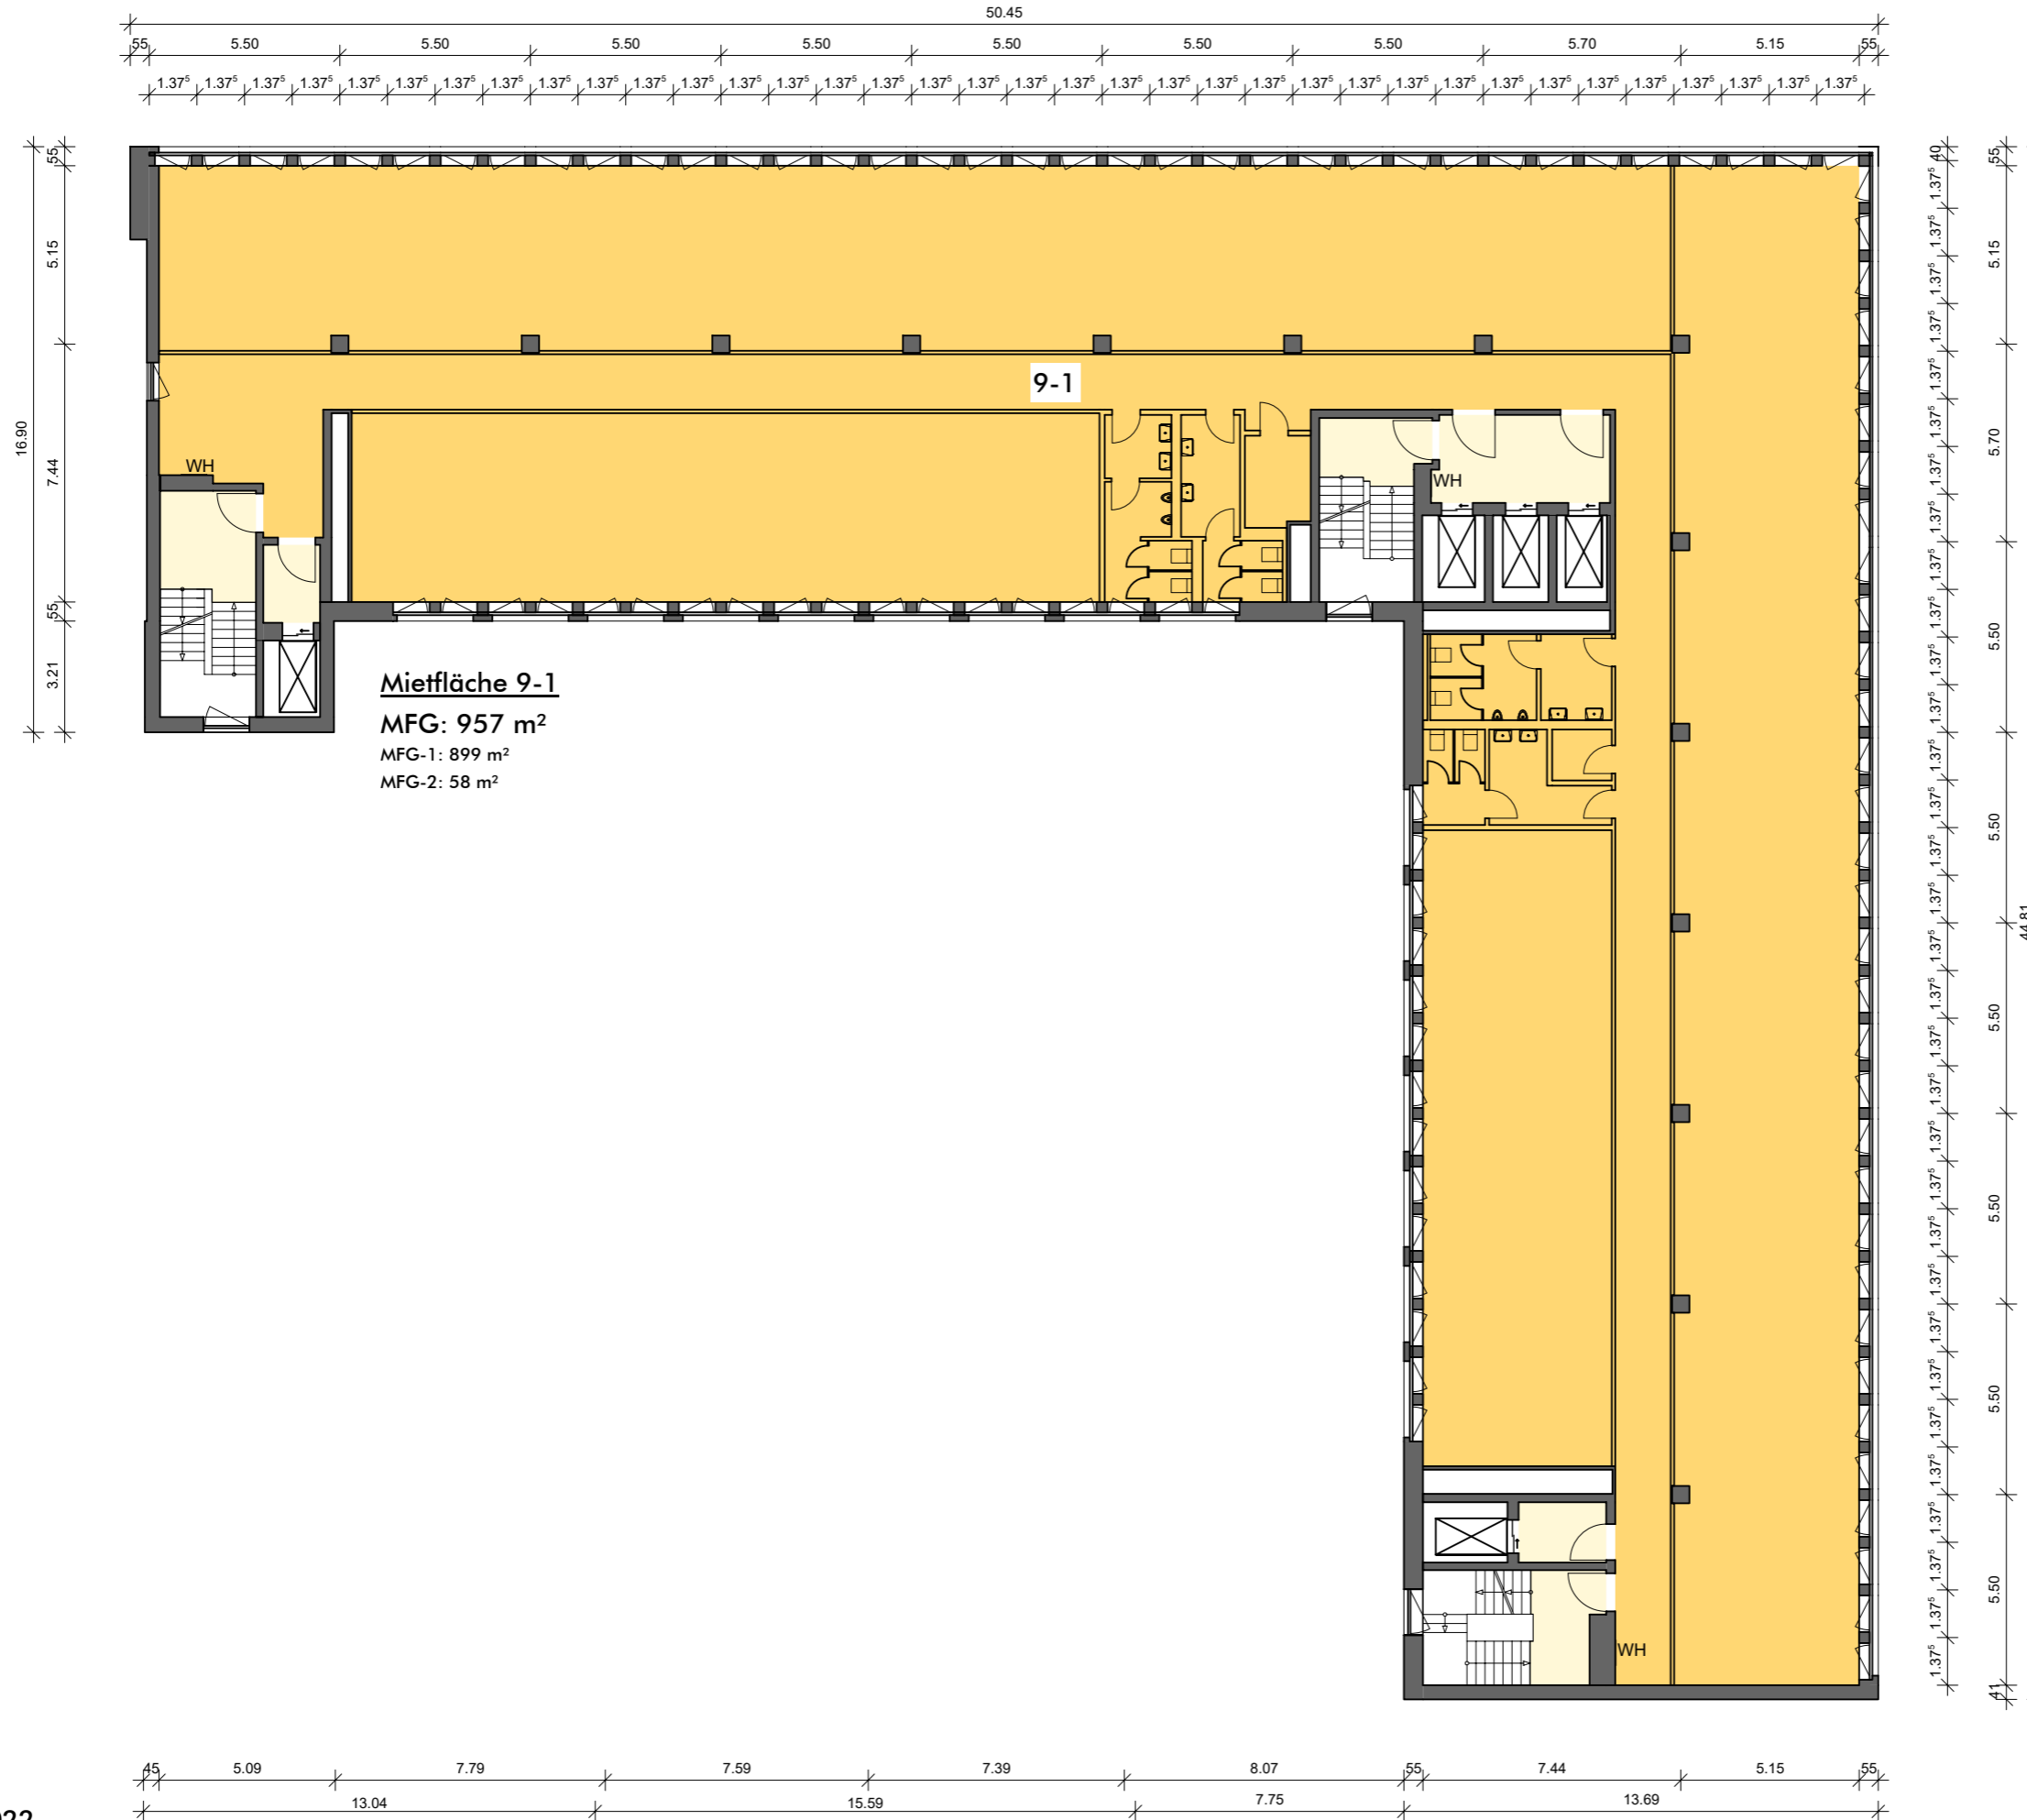

9.OG

M 1:200 29.03.2022

Office twenty - M | Eurocenter

Europadam 2-6, 41460 Neuss

10.OG

M 1:200 9.03.2022