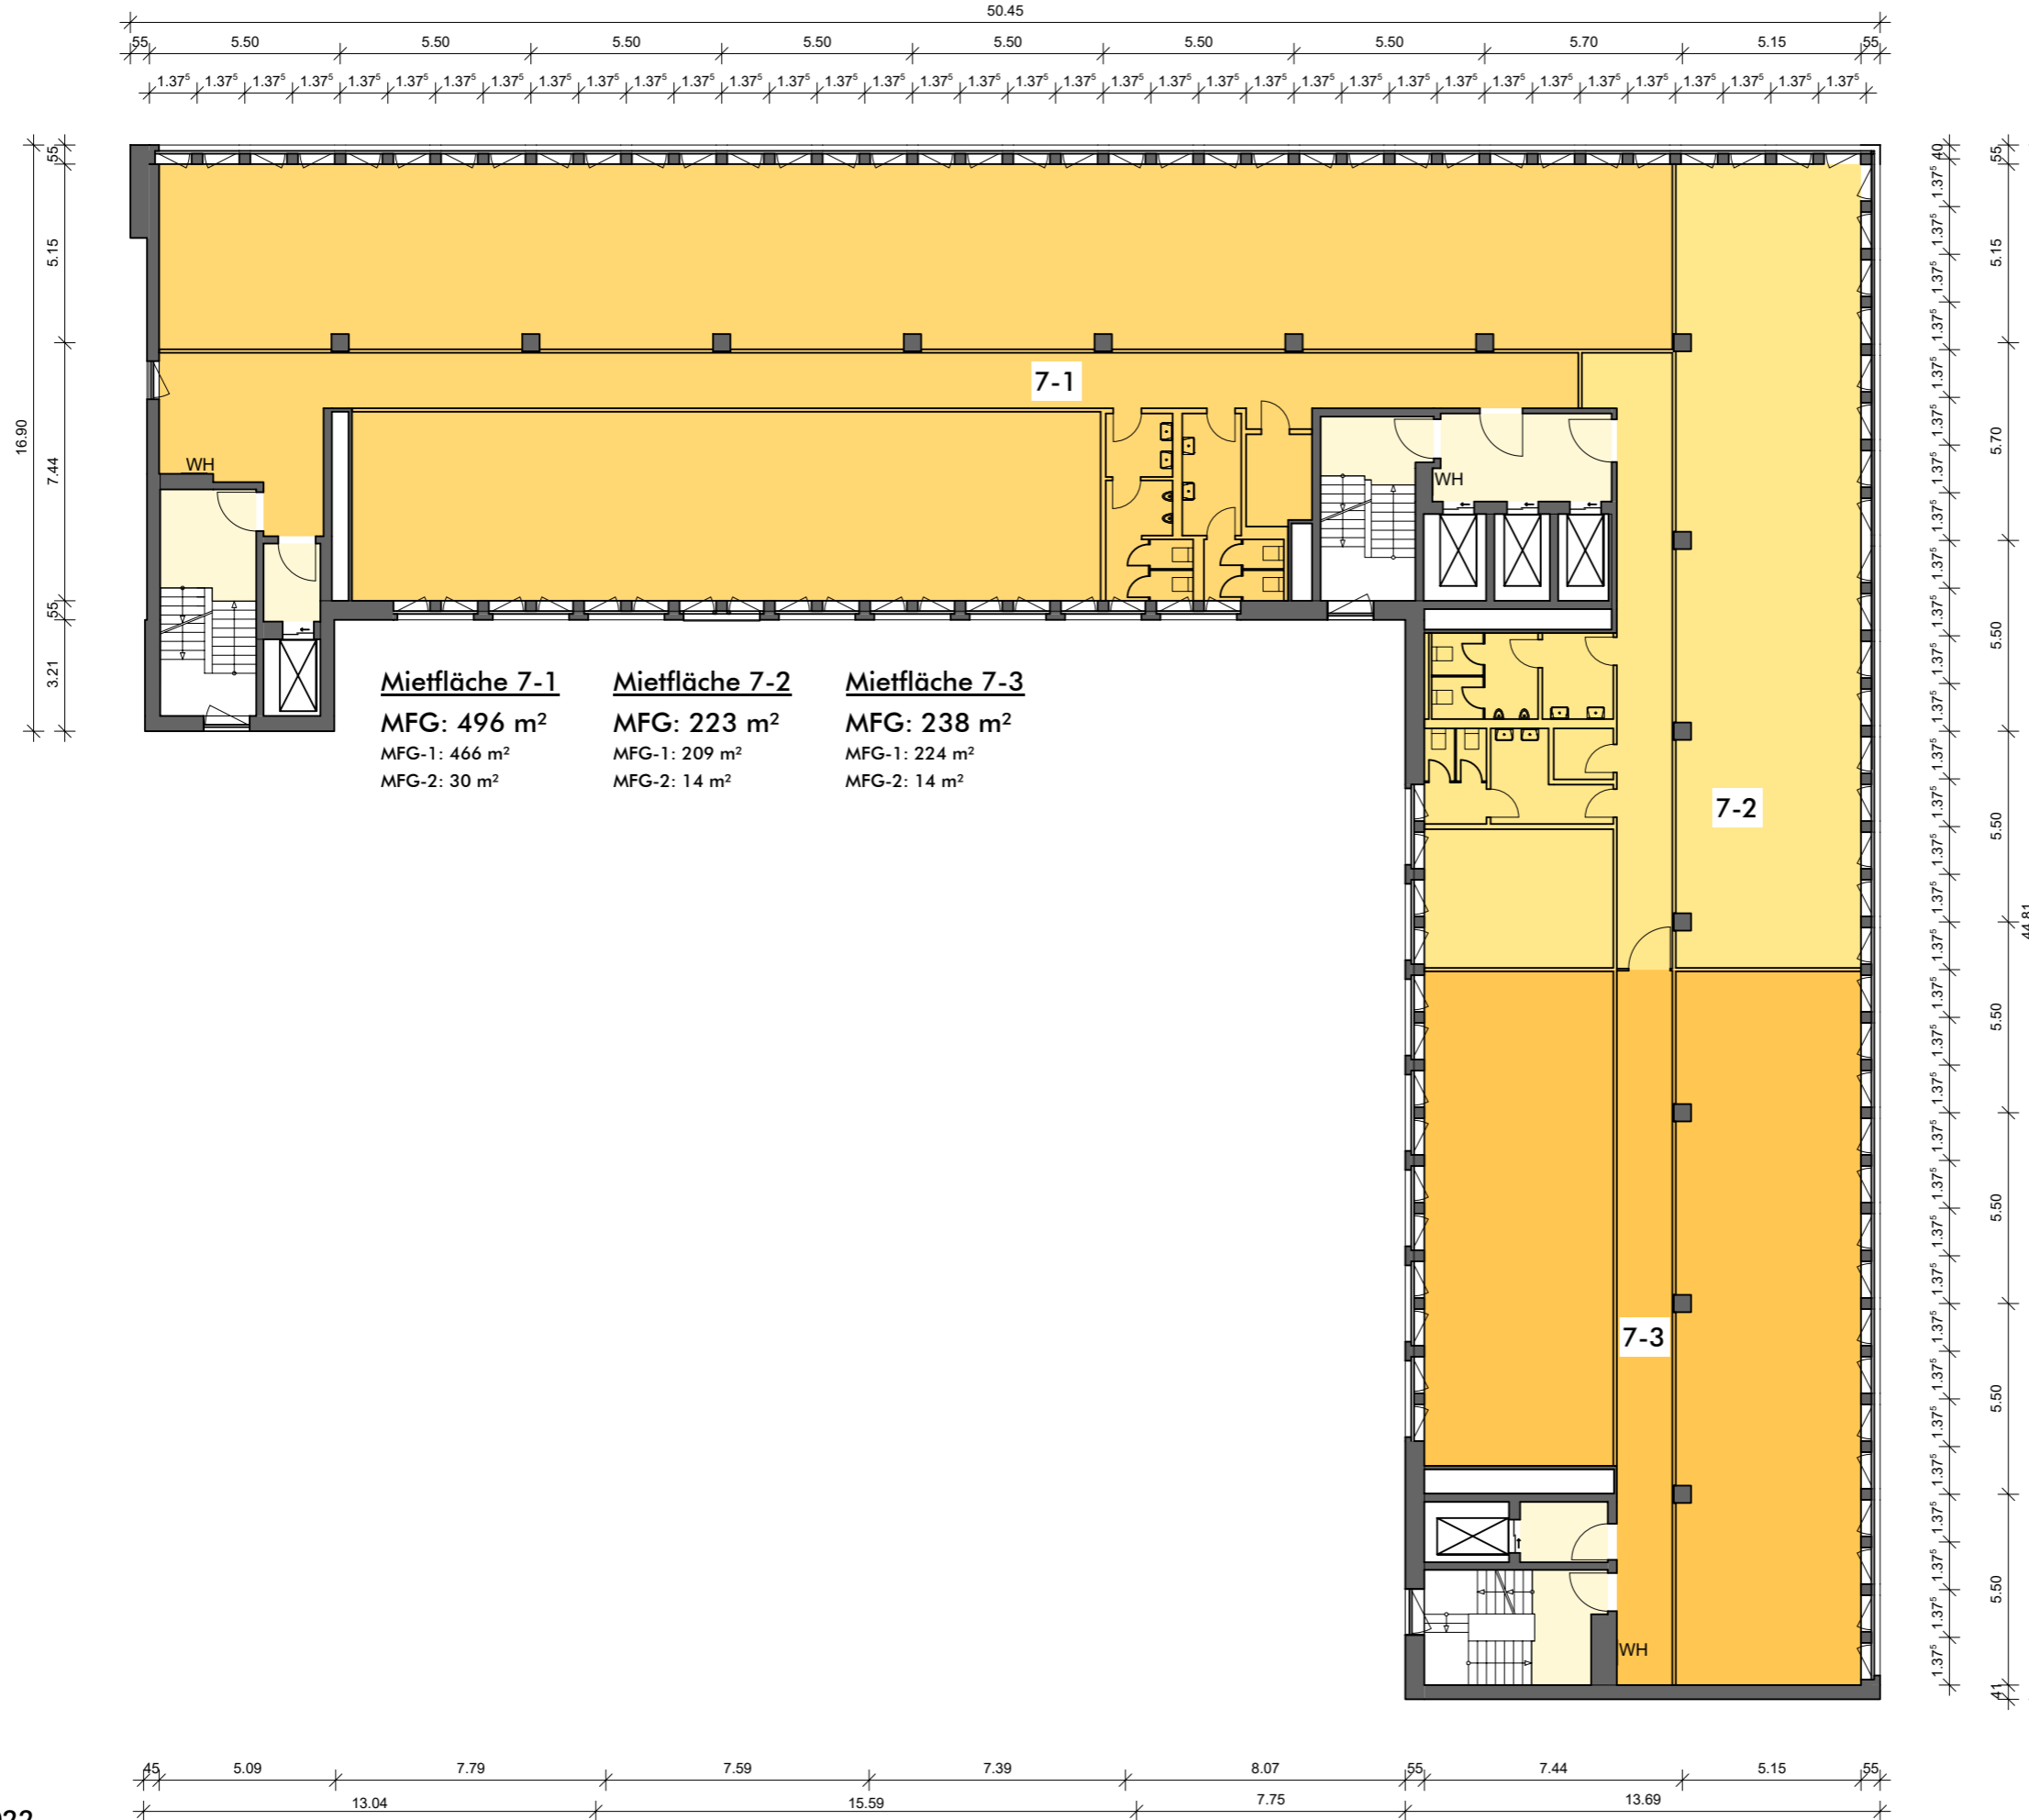

Office twenty - M | Eurocenter

Europadam 2-6, 41460 Neuss