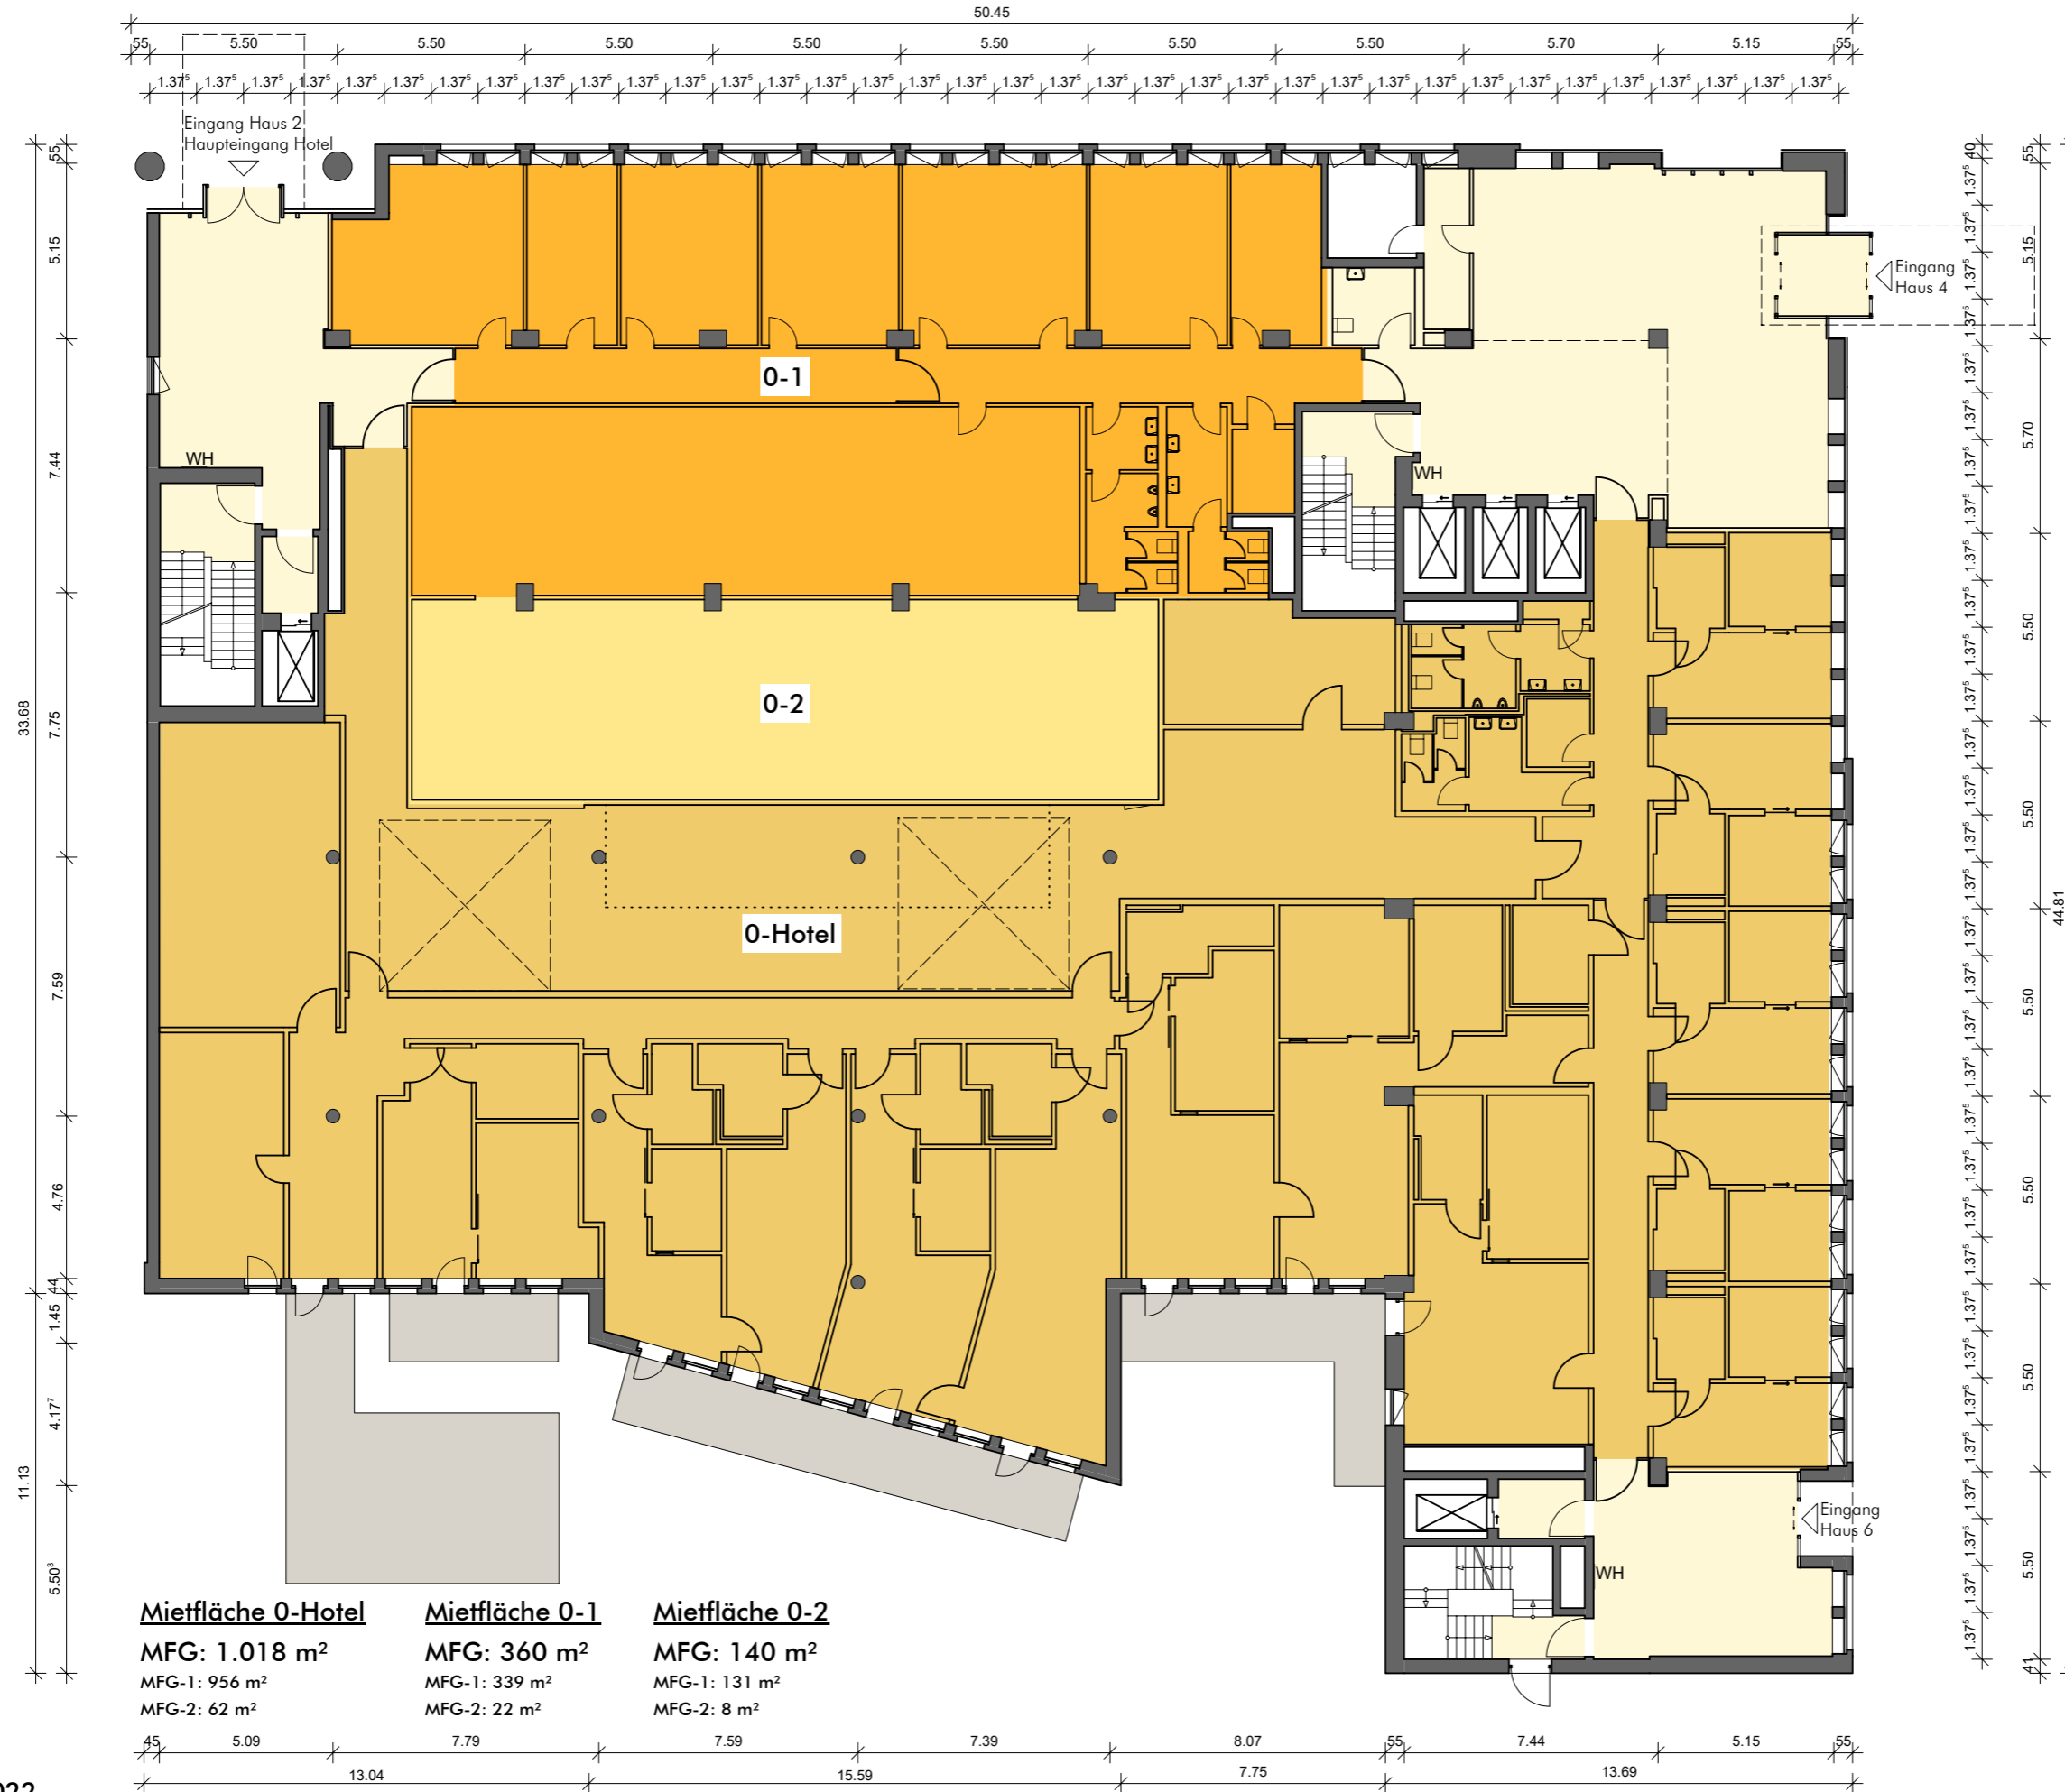

Office twenty - M | Eurocenter

Europadamm 2-6, 41460 Neuss

Office twenty - M | Eurocenter

Europadam 2-6, 41460 Neuss

1.OG

M 1:200 29.03.2022

Office twenty - M | Eurocenter

Europadam 2-6, 41460 Neuss