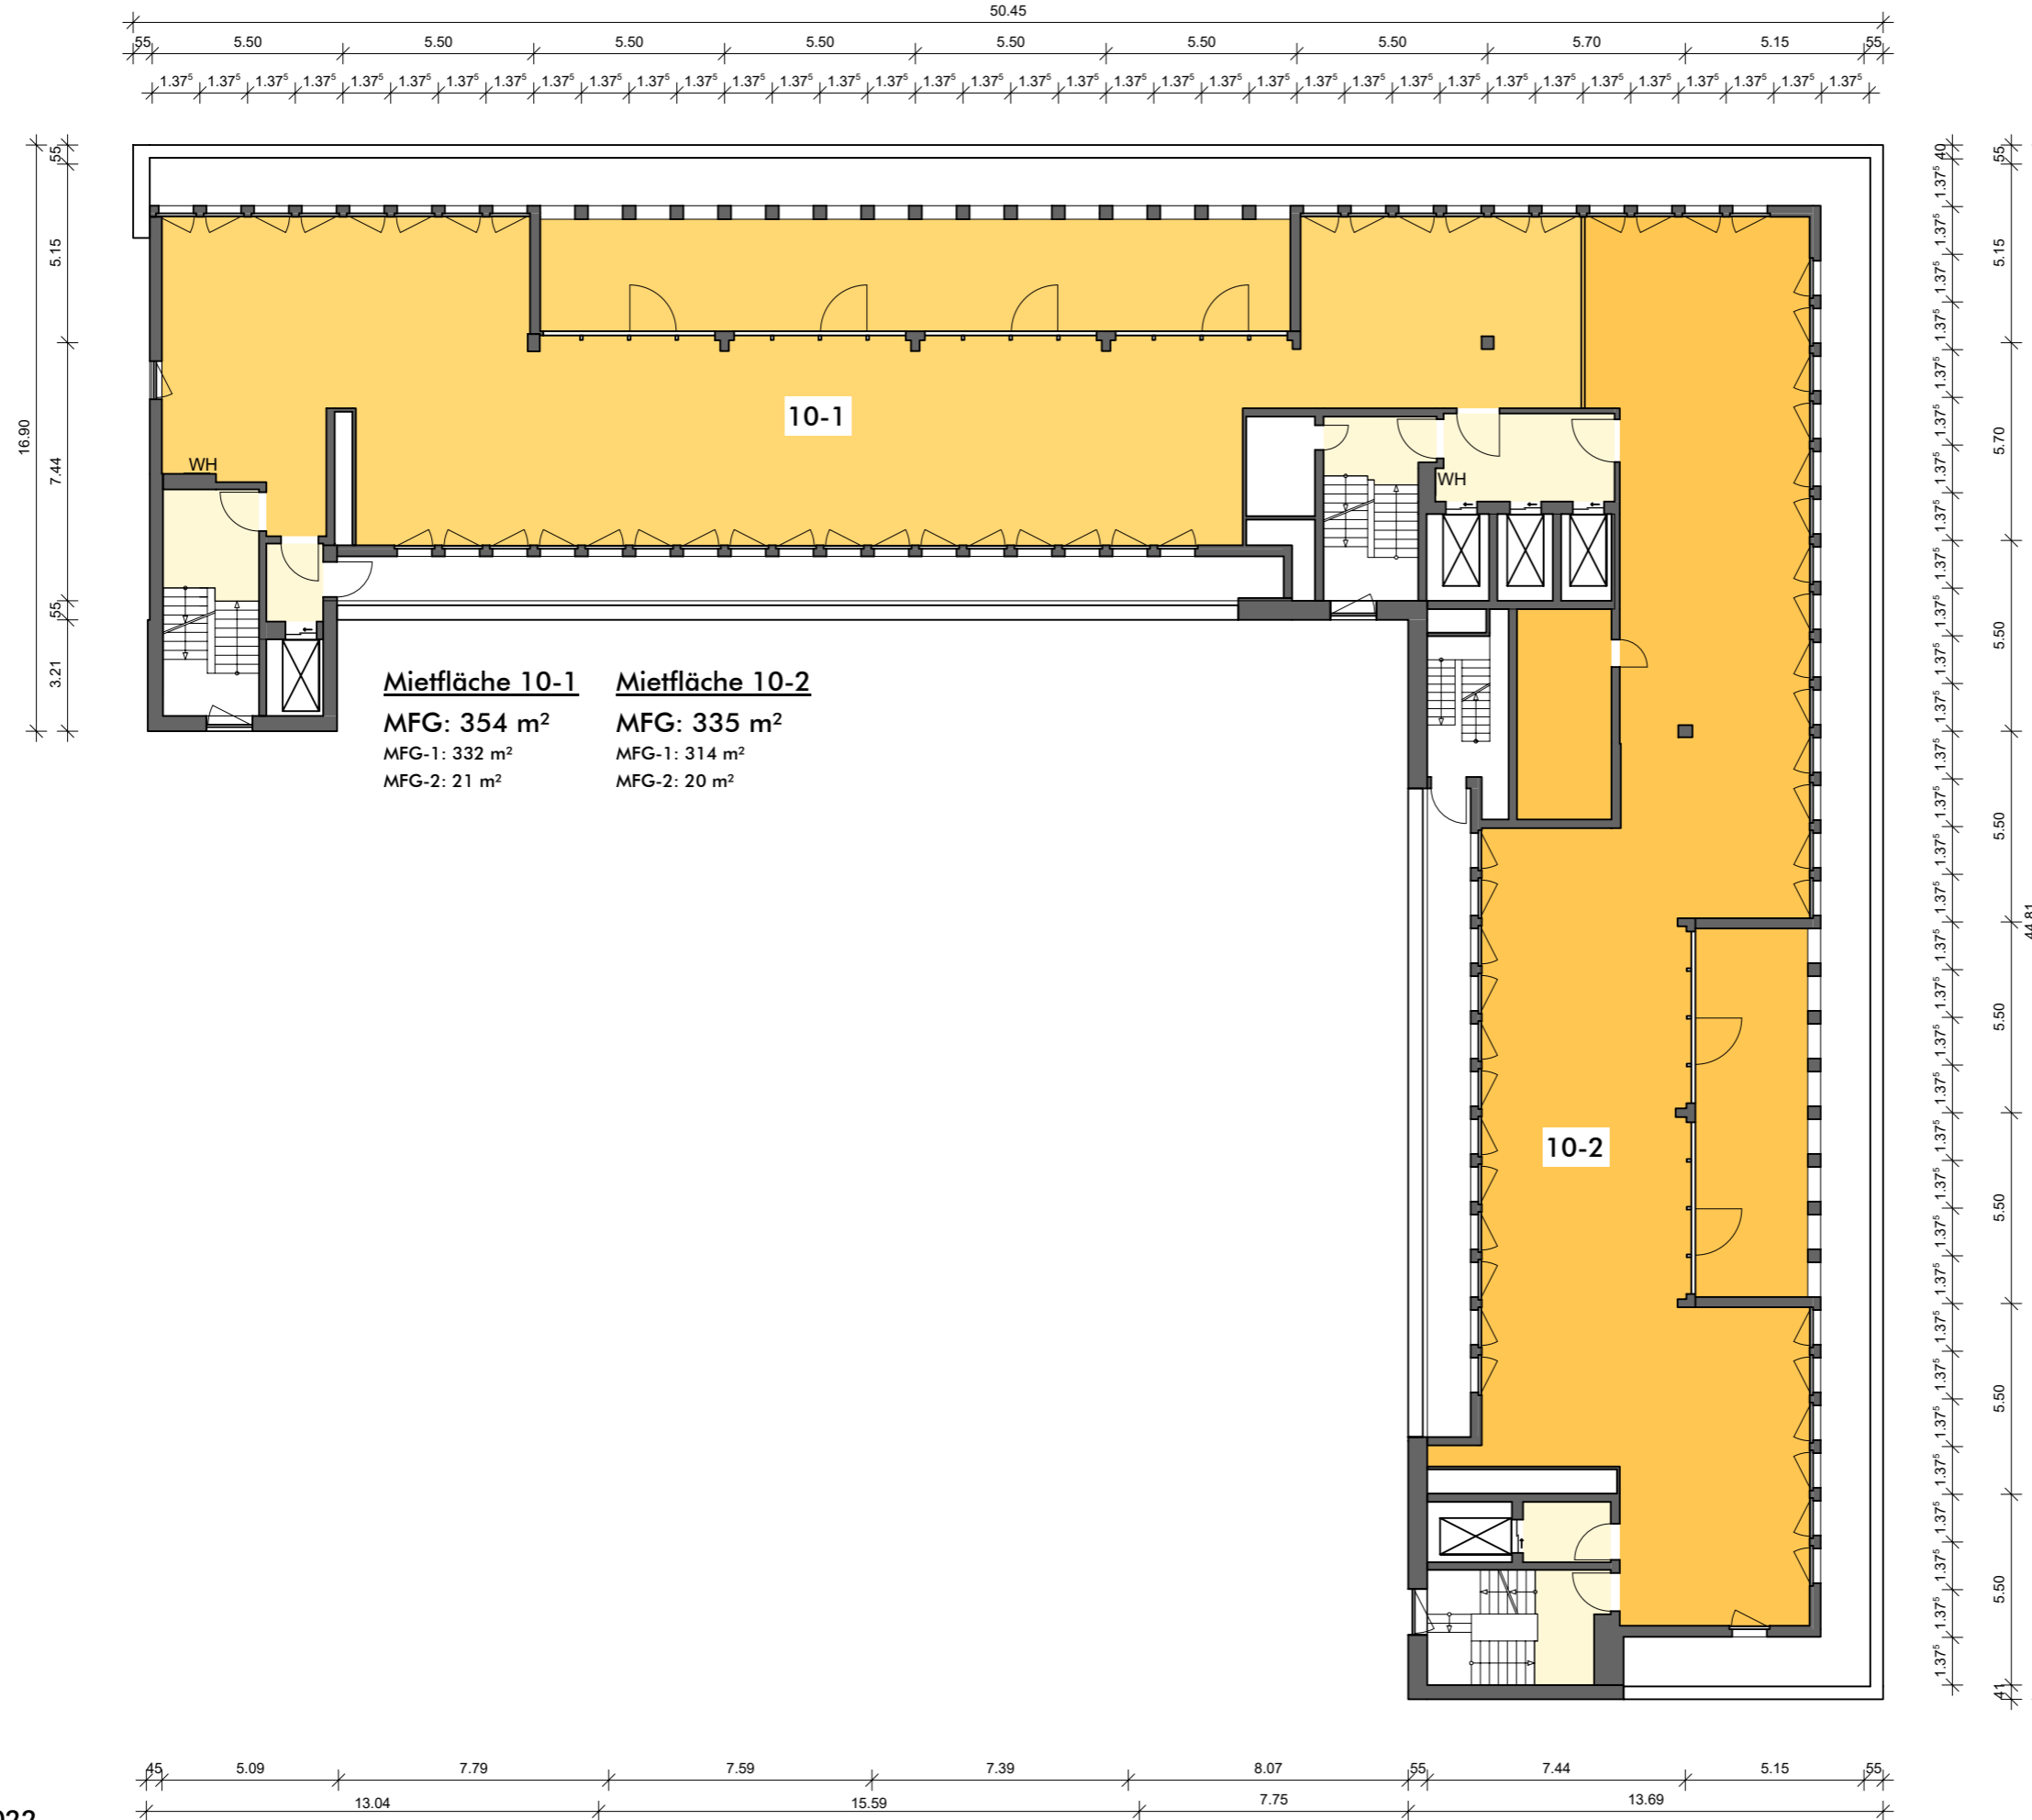

9.OG

M 1:200 29.03.2022

Office twenty - M | Eurocenter

Europadam 2-6, 41460 Neuss

10.OG

M 1:200 9.03.2022